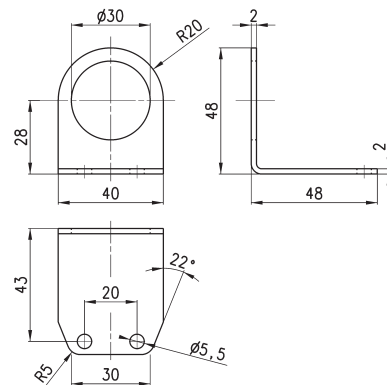

Accessoires pour Série M et T

Equerre de fixation
Mod. C114-ST

Equerre de fixation
Mod. C114-ST/1

Equerre de fixation
Mod. C114-ST/2

ACCESSOIRES POUR RÉGULATEURS SÉRIE M ET T

Systèmes de connexion rapide conçus pour faciliter le montage.

Equerre de fixation Mod. C114-ST

Le kit C114-ST est complet avec :
- 1 équerre

Matériaux : acier zingué

Mod.
C114-ST

Equerre de fixation Mod. C114-ST/1

Le kit C114-ST/1 est complet avec :
- 1 équerre

Matériaux : acier zingué

Mod.
C114-ST/1

Equerre de fixation Mod. C114-ST/2

Le kit C114-ST/2 est complet avec :
- 1 équerre

Matériaux : acier zingué

Mod.
C114-ST/2