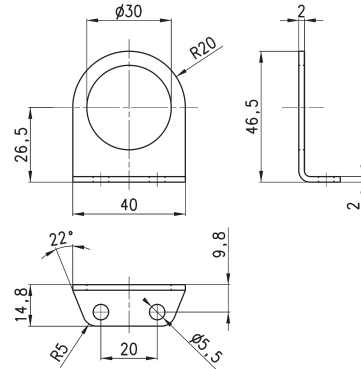

Accessoires pour Série M et T

Equerre de fixation
Mod. C114-ST

Equerre de fixation
Mod. C114-ST/1

Equerre de fixation
Mod. C114-ST/2

ACCESSOIRES POUR RÉGULATEURS SÉRIE M ET T

Systèmes de connexion rapide conçus pour faciliter le montage.

Equerre de fixation Mod. C114-ST

Le kit C114-ST est complet avec :
- 1 équerre

Matériaux : acier zingué

Mod.
C114-ST

Equerre de fixation Mod. C114-ST/1

Le kit C114-ST/1 est complet avec :
- 1 équerre

Matériaux : acier zingué

Mod.
C114-ST/1

Equerre de fixation Mod. C114-ST/2

Le kit C114-ST/2 est complet avec :
- 1 équerre

Matériaux : acier zingué

Mod.
C114-ST/2