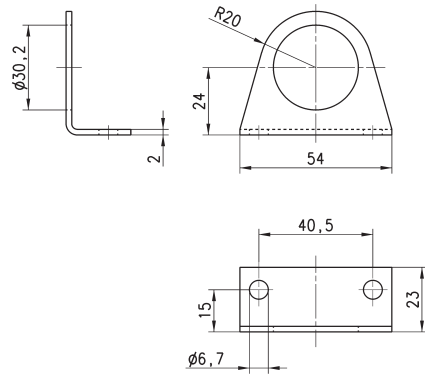

Accessoires pour Série M et T

Equerre de fixation
Mod. C114-ST

Equerre de fixation
Mod. C114-ST/1

Equerre de fixation
Mod. C114-ST/2

ACCESSOIRES POUR RÉGULATEURS SÉRIE M ET T

Systèmes de connexion rapide conçus pour faciliter le montage.

Equerre de fixation Mod. C114-ST

Le kit C114-ST est complet avec :
- 1 équerre

Matériaux : acier zingué

Mod.
C114-ST

Equerre de fixation Mod. C114-ST/1

Le kit C114-ST/1 est complet avec :
- 1 équerre

Matériaux : acier zingué

Mod.
C114-ST/1

Equerre de fixation Mod. C114-ST/2

Le kit C114-ST/2 est complet avec :
- 1 équerre

Matériaux : acier zingué

Mod.
C114-ST/2