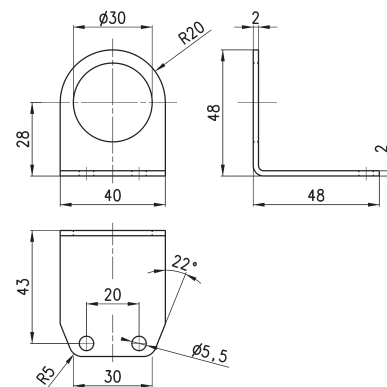

Staffa di fissaggio Mod. C114-ST/2

Il kit comprende:
n° 1 staffa in acciaio zincato.