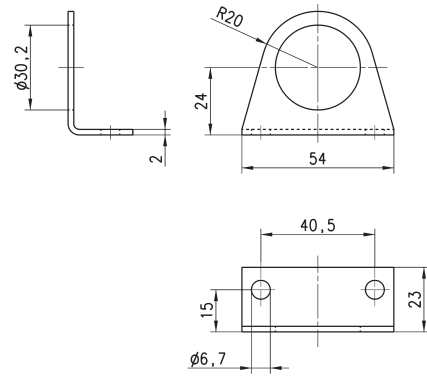

**ACCESSORI PER MICROREGOLATORI SERIE M E T**

Staffa di fissaggio  
Mod. C114-ST

Staffa di fissaggio  
Mod. C114-ST/1

Staffa di fissaggio  
Mod. C114-ST/2

ACCESSORI PER MICROREGOLATORI SERIE M E T

Sistemi di connessione rapida progettati per semplificare il montaggio.

### Staffa di fissaggio Mod. C114-ST

Il kit comprende:  
n° 1 staffa in acciaio zincato.

Mod.  
C114-ST

### Staffa di fissaggio Mod. C114-ST/1

Il kit comprende:  
n° 1 staffa in acciaio zincato.

Mod.  
C114-ST/1