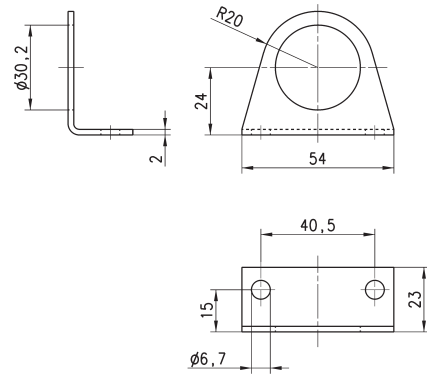

ACCESSORI PER MICROREGOLATORI SERIE M E T

Staffa di fissaggio
Mod. C114-ST

Staffa di fissaggio
Mod. C114-ST/1

Staffa di fissaggio
Mod. C114-ST/2

ACCESSORI PER MICROREGOLATORI SERIE M E T

Sistemi di connessione rapida progettati per semplificare il montaggio.

Staffa di fissaggio Mod. C114-ST

Il kit comprende:
n° 1 staffa in acciaio zincato.

Mod.
C114-ST

Staffa di fissaggio Mod. C114-ST/1

Il kit comprende:
n° 1 staffa in acciaio zincato.

Mod.
C114-ST/1

Staffa di fissaggio Mod. C114-ST/2