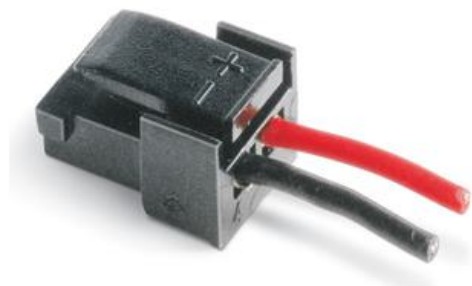

Steckverbinder mit Anschlusslitzen - Stecker Mod 121-8...

Produktcode: 121-810

Datenblatt Erstellungsdatum: 20.05.26 16:30

Überprüfen Sie das aktualisierte Dokument  [klicken](#)

TECHNISCHE DATEN

Mod.	121-810
Beschreibung	Gecrimptes kabel
Farbe	Schwarz
Kabelfixierung	Gekrimpt
Länge (mm)	1000

Steckverbinder mit Anschlusslitzen - Stecker Mod 121-8...

Produktcode: 121-810

MAßE

Mod.	121-810
Beschreibung	Gecrimptes kabel
Farbe	Schwarz
Kabelfixierung	Gekrimpt
Länge (mm)	1000