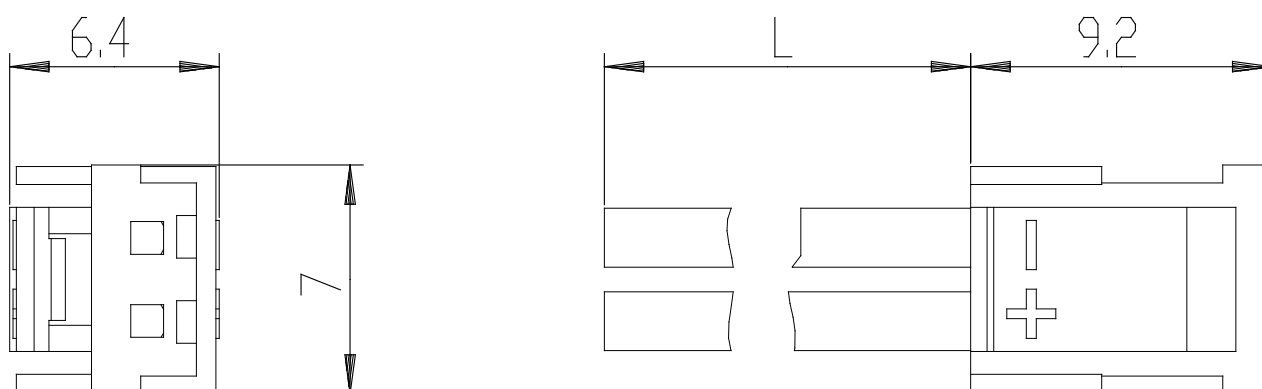

Steckverbinder mit Anschlusslitzen - Stecker Mod 121-8...

Produktcode: 121-810

Datenblatt Erstellungsdatum: 20.05.26 16:30

Überprüfen Sie das aktualisierte Dokument  [klicken](#)

TECHNISCHE DATEN

Mod.	121-810
Beschreibung	Gecrimptes kabel
Farbe	Schwarz
Kabelfixierung	Gekrimpt
Länge (mm)	1000

Steckverbinder mit Anschlusslitzen - Stecker Mod 121-8...

Produktcode: 121-810

MAßE

Mod.	121-810
Beschreibung	Gecrimptes kabel
Farbe	Schwarz
Kabelfixierung	Gekrimpt
Länge (mm)	1000