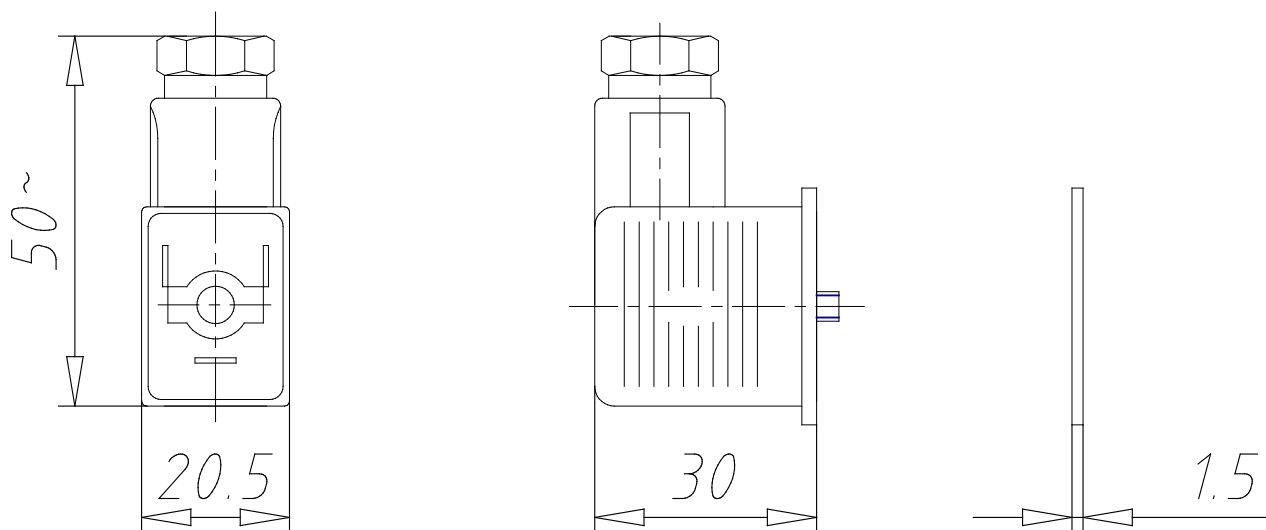

Spezialstecker mit integrierter Elektronik - Mod. 122-...

Produktcode: 122-701

Datenblatt Erstellungsdatum: 20.05.26 16:30

Überprüfen Sie das aktualisierte Dokument  [klicken](#)

TECHNISCHE DATEN

Mod.	122-701
Beschreibung	Steckdose, Varistor + LED
Farbe	transparent
Betriebsspannung	24 V AC/DC
Kabelfixierung	PG9
Anzugsdrehmoment (N*m)	0.5

Spezialstecker mit integrierter Elektronik - Mod. 122-...

Produktcode: 122-701

MAßE

Mod.	122-701
Beschreibung	Steckdose, Varistor + LED
Farbe	transparent
Betriebsspannung	24 V AC/DC
Kabelfixierung	PG9
Anzugsdrehmoment (N*m)	0.5