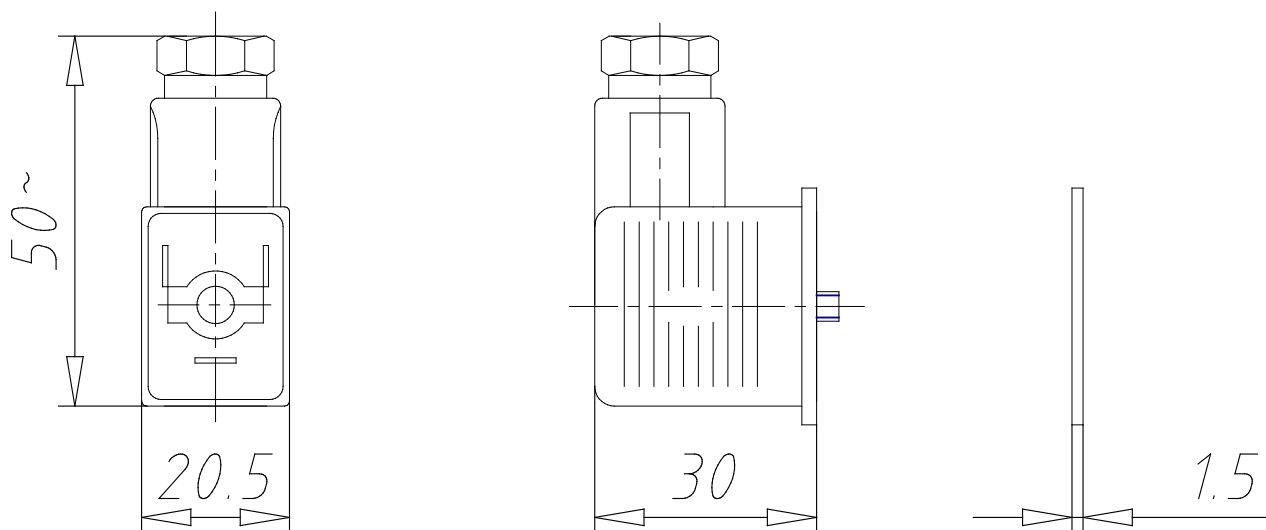

Spezialstecker mit integrierter Elektronik - Mod. 122-...

Produktcode: 122-702

Datenblatt Erstellungsdatum: 20.05.26 16:30

Überprüfen Sie das aktualisierte Dokument  [klicken](#)

TECHNISCHE DATEN

Mod.	122-702
Beschreibung	Steckdose, Varistor + LED
Farbe	transparent
Betriebsspannung	110 V AC/DC
Kabelfixierung	PG9
Anzugsdrehmoment (N*m)	0.5

Spezialstecker mit integrierter Elektronik - Mod. 122-...

Produktcode: 122-702

MAßE

Mod.	122-702
Beschreibung	Steckdose, Varistor + LED
Farbe	transparent
Betriebsspannung	110 V AC/DC
Kabelfixierung	PG9
Anzugsdrehmoment (N*m)	0.5