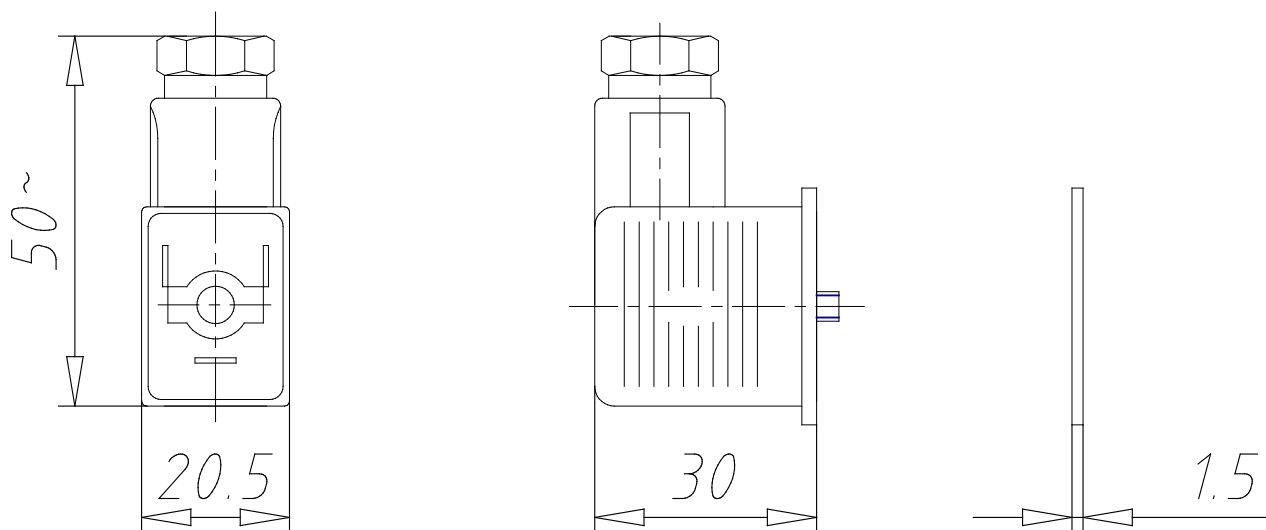

## Spezialstecker mit integrierter Elektronik - Mod. 122-...

Produktcode: 122-703

Datenblatt Erstellungsdatum: 20.05.26 17:00

Überprüfen Sie das aktualisierte Dokument  [klicken](#)

### TECHNISCHE DATEN

<b>Mod.</b>	122-703
<b>Beschreibung</b>	Steckdose, Varistor + LED
<b>Farbe</b>	transparent
<b>Betriebsspannung</b>	230 V AC/DC
<b>Kabelfixierung</b>	PG9
<b>Anzugsdrehmoment (N*m)</b>	0.5

### MAßE

<b>Mod.</b>	122-703
<b>Beschreibung</b>	Steckdose, Varistor + LED
<b>Farbe</b>	transparent
<b>Betriebsspannung</b>	230 V AC/DC
<b>Kabelfixierung</b>	PG9
<b>Anzugsdrehmoment (N*m)</b>	0.5