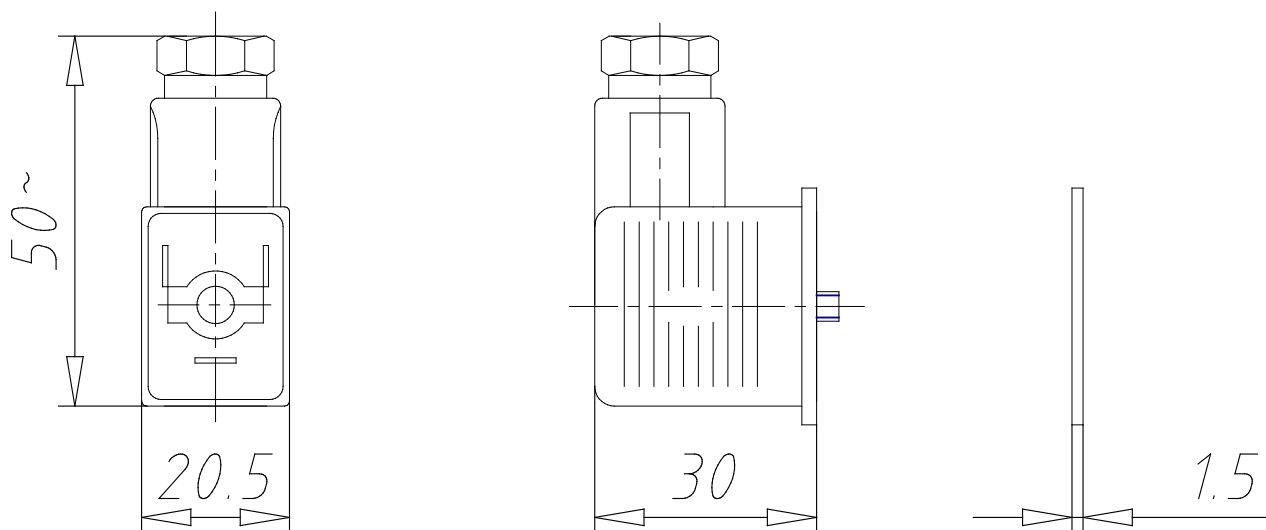

Spezialstecker mit integrierter Elektronik - Mod. 122-...

Produktcode: 122-800

Datenblatt Erstellungsdatum: 20.05.26 16:54

Überprüfen Sie das aktualisierte Dokument  [klicken](#)

TECHNISCHE DATEN

Mod.	122-800
Beschreibung	Steckdose, ohne Elektronik
Farbe	Schwarz
Betriebsspannung	-
Kabelfixierung	PG9
Anzugsdrehmoment (N*m)	0.5

Spezialstecker mit integrierter Elektronik - Mod. 122-...

Produktcode: 122-800

MAßE

Mod.	122-800
Beschreibung	Steckdose, ohne Elektronik
Farbe	Schwarz
Betriebsspannung	-
Kabelfixierung	PG9
Anzugsdrehmoment (N*m)	0.5