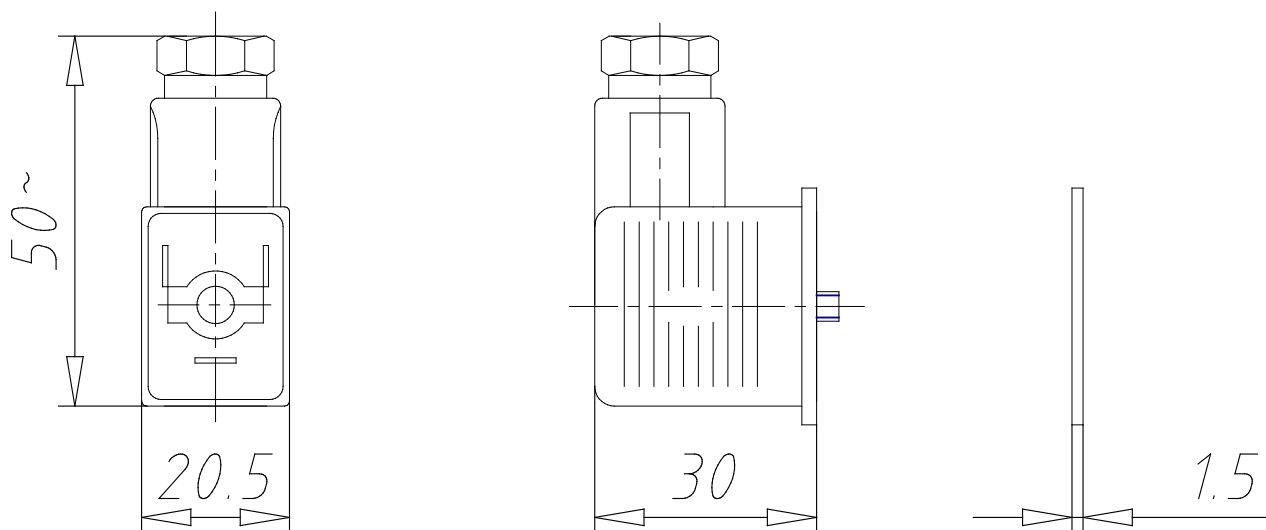

Spezialstecker mit integrierter Elektronik - Mod. 122-...

Produktcode: 122-800EX

Datenblatt Erstellungsdatum: 20.05.26 16:30

Überprüfen Sie das aktualisierte Dokument [klicken](#)

TECHNISCHE DATEN

Mod.	122-800EX
Beschreibung	Steckdose, ohne Elektronik
Farbe	Schwarz
Betriebsspannung	-
Kabelfixierung	PG9
Anzugsdrehmoment (N*m)	0.5

Spezialstecker mit integrierter Elektronik - Mod. 122-...

Produktcode: 122-800EX

MAßE

Mod.	122-800EX
Beschreibung	Steckdose, ohne Elektronik
Farbe	Schwarz
Betriebsspannung	-
Kabelfixierung	PG9
Anzugsdrehmoment (N*m)	0.5