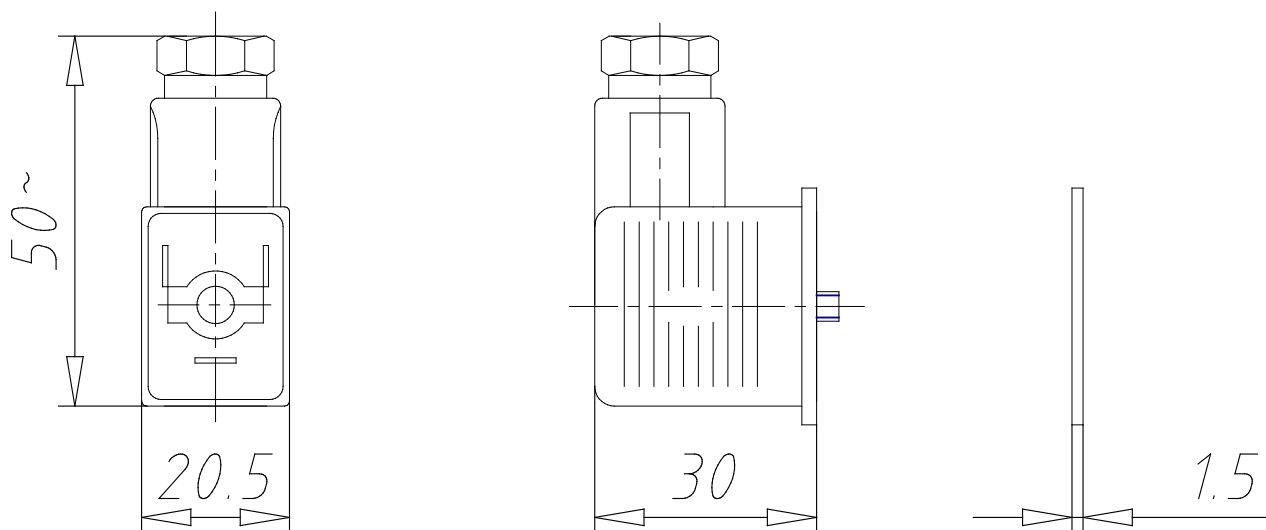

Spezialstecker mit integrierter Elektronik - Mod. 122-...

Produktcode: 122-800UL

Datenblatt Erstellungsdatum: 21.05.26 16:35

Überprüfen Sie das aktualisierte Dokument [klicken](#)

TECHNISCHE DATEN

Mod.	122-800UL
Beschreibung	Steckdose, ohne Elektronik
Farbe	Schwarz
Betriebsspannung	-
Kabelfixierung	PG9
Anzugsdrehmoment (N*m)	0.5

Spezialstecker mit integrierter Elektronik - Mod. 122-...

Produktcode: 122-800UL

MAßE

Mod.	122-800UL
Beschreibung	Steckdose, ohne Elektronik
Farbe	Schwarz
Betriebsspannung	-
Kabelfixierung	PG9
Anzugsdrehmoment (N*m)	0.5