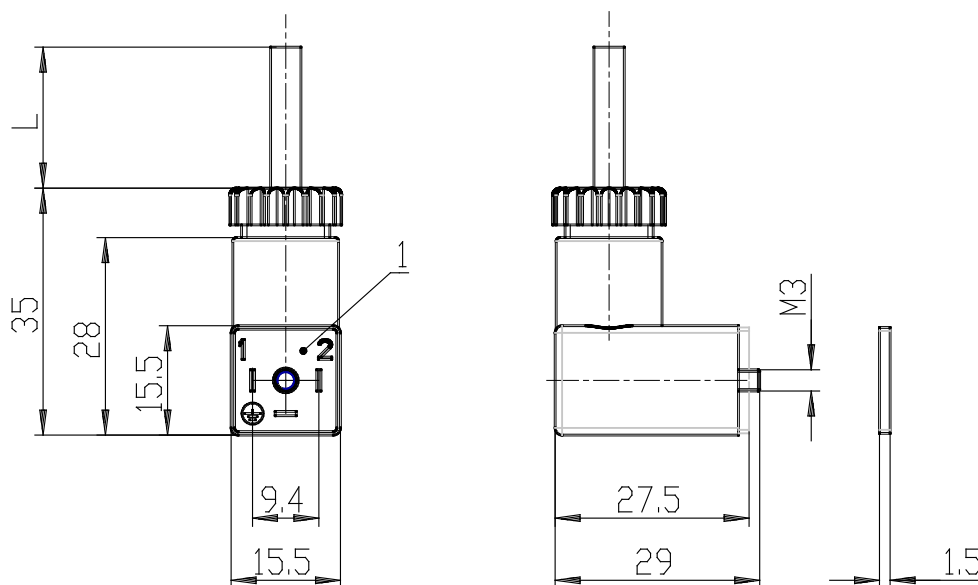

Gerätesteckdose gewinkelt 125-... DIN 43650 (9,4mm) - Mod. 125-...

Produktcode: 125-571-3

Datenblatt Erstellungsdatum: 20.05.26 16:54

Überprüfen Sie das aktualisierte Dokument [klicken](#)

TECHNISCHE DATEN

Mod.	125-571-3
Beschreibung	Steckdose, Varistor + LED
Farbe	Schwarz
Betriebsspannung (V)	24V AC/DC
Kabellänge (L) (mm)	3000
Anzugsdrehmoment (mm)	0.3Nm
Kabelfixierung	-

Gerätesteckdose gewinkelt 125-... DIN 43650 (9,4mm) - Mod. 125-...

Produktcode: 125-571-3

1 = CONNETTORE ORIENTABILE DI 90°

MAßE

Mod.	125-571-3
Beschreibung	Steckdose, Varistor + LED
Farbe	Schwarz
Betriebsspannung (V)	24V AC/DC
Kabellänge (L) (mm)	3000
Anzugsdrehmoment (mm)	0.3Nm
Kabelfixierung	-