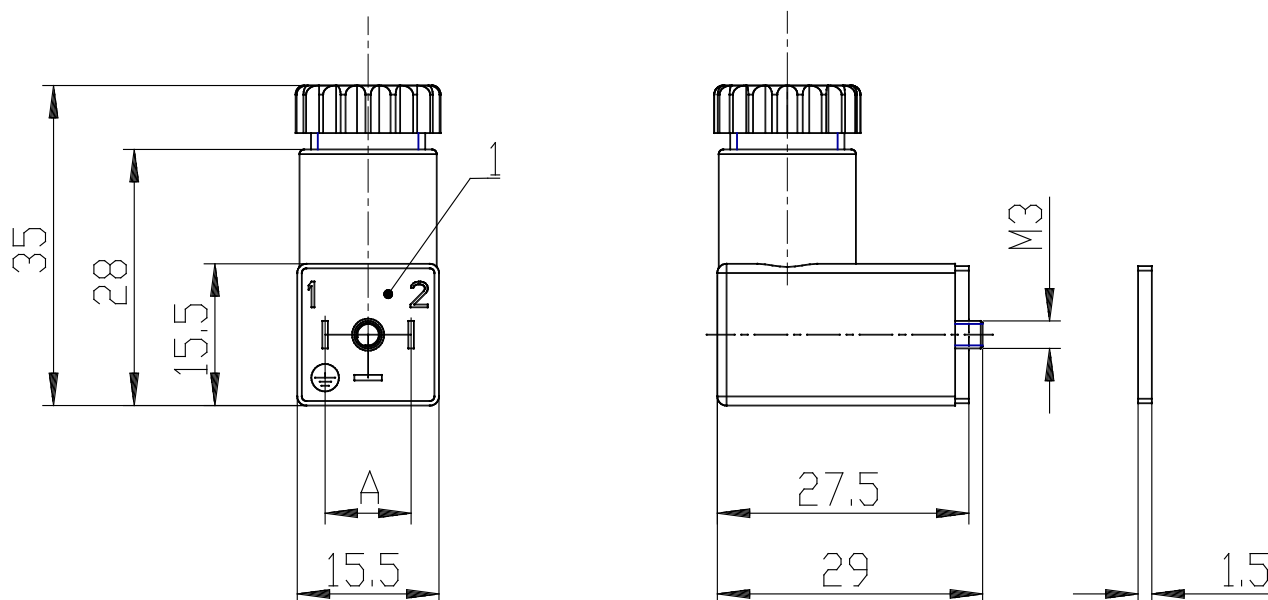

Gerätesteckdose gewinkelt 125-... DIN 43650 (9,4mm) - Mod. 125-...

Produktcode: 125-800

Datenblatt Erstellungsdatum: 20.05.26 17:10

Überprüfen Sie das aktualisierte Dokument  [klicken](#)

TECHNISCHE DATEN

Mod.	125-800
Beschreibung	Steckdose, ohne Elektronik
Farbe	Schwarz
Betriebsspannung (V)	-
Kabellänge (L) (mm)	-
Anzugsdrehmoment (mm)	0.3Nm
Kabelfixierung	PG7

Gerätesteckdose gewinkelt 125-... DIN 43650 (9,4mm) - Mod. 125-...

Produktcode: 125-800

MAßE

Mod.	125-800
Beschreibung	Steckdose, ohne Elektronik
Farbe	Schwarz
Betriebsspannung (V)	-
Kabellänge (L) (mm)	-
Anzugsdrehmoment (mm)	0.3Nm
Kabelfixierung	PG7