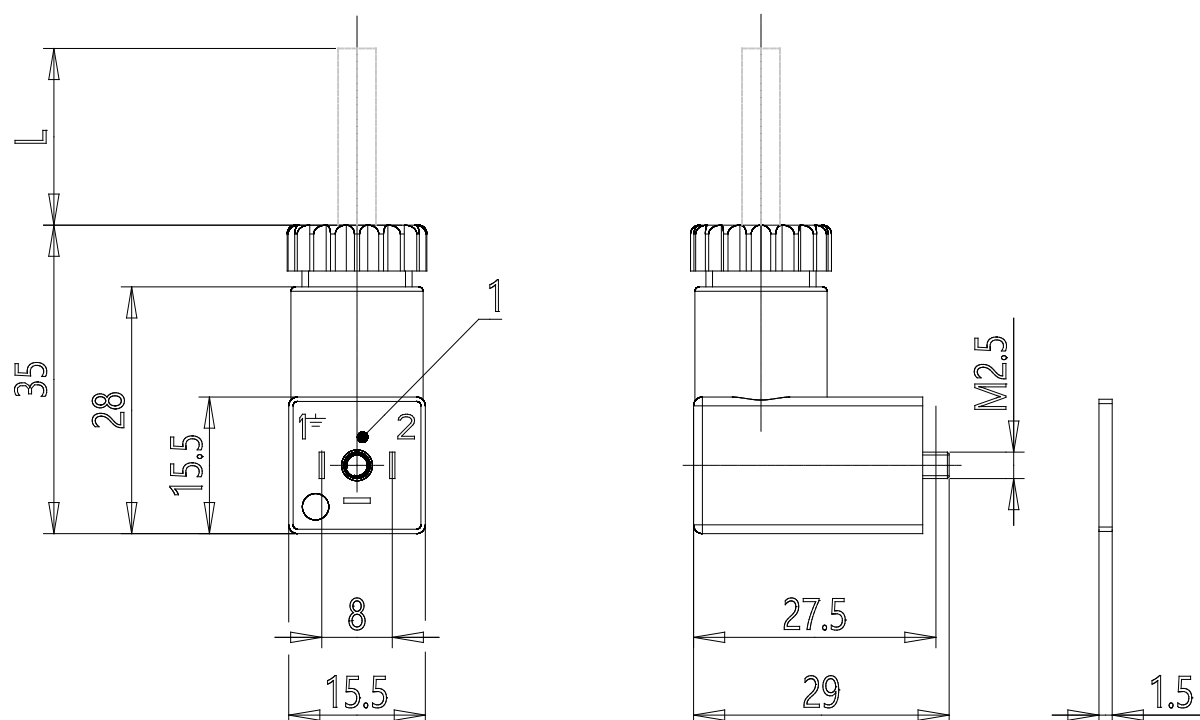

Gerätesteckdose gewinkelt, 90°, DIN EN 175 301-803-C (8mm) - Serie W

Produktcode: 126-701

Datenblatt Erstellungsdatum: 20.05.26 16:30

Überprüfen Sie das aktualisierte Dokument  [klicken](#)

TECHNISCHE DATEN

Mod.	126-701
Beschreibung	Steckdose, Varistor + LED
Farbe	transparent
Betriebsspannung (V)	24V AC/DC
Kabellänge (L) (mm)	-
Anzugsdrehmoment (mm)	0.3Nm
Kabelfixierung	PG7

Gerätesteckdose gewinkelt, 90°, DIN EN 175 301-803-C (8mm) - Serie W

Produktcode: 126-701

MAßE

Mod.	126-701
Beschreibung	Steckdose, Varistor + LED
Farbe	transparent
Betriebsspannung (V)	24V AC/DC
Kabellänge (L) (mm)	-
Anzugsdrehmoment (mm)	0.3Nm
Kabelfixierung	PG7