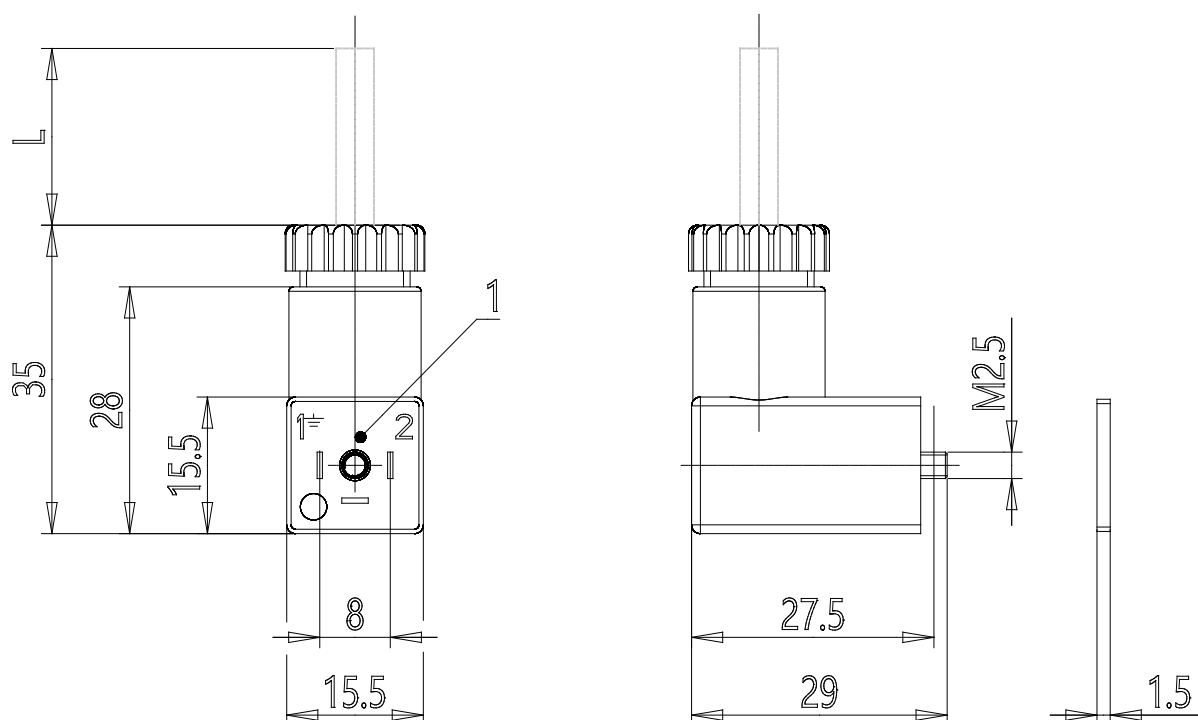

Gerätesteckdose gewinkelt, 90°, DIN EN 175 301-803-C (8mm) - Serie W

Produktcode: 126-800

Datenblatt Erstellungsdatum: 20.05.26 16:30

Überprüfen Sie das aktualisierte Dokument  [klicken](#)

TECHNISCHE DATEN

Mod.	126-800
Beschreibung	Steckdose, ohne Elektronik
Farbe	Schwarz
Betriebsspannung (V)	-
Kabellänge (L) (mm)	-
Anzugsdrehmoment (mm)	0.3Nm
Kabelfixierung	PG7

Gerätesteckdose gewinkelt, 90°, DIN EN 175 301-803-C (8mm) - Serie W

Produktcode: 126-800

MAßE

Mod.	126-800
Beschreibung	Steckdose, ohne Elektronik
Farbe	Schwarz
Betriebsspannung (V)	-
Kabellänge (L) (mm)	-
Anzugsdrehmoment (mm)	0.3Nm
Kabelfixierung	PG7