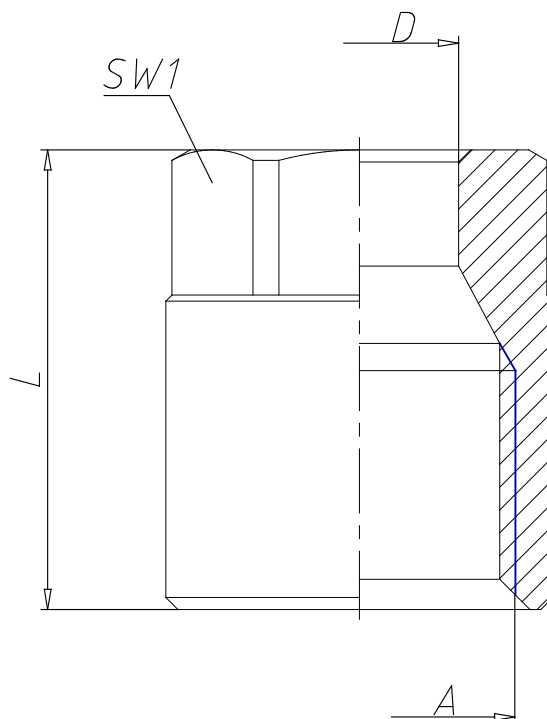

- Verschraubungen Mod. 1303

Produktcode: 1303 6-1/8

Datenblatt Erstellungsdatum: 21.05.26 07:32

Überprüfen Sie das aktualisierte Dokument  [klicken](#)

TECHNISCHE DATEN

Mod.	1303 6-1/8
------	------------

- Verschraubungen Mod. 1303

Produktcode: 1303 6-1/8

■ MAßE

D (mm)	6
A	1/8
L (mm)	15.5
SW1 (mm)	12