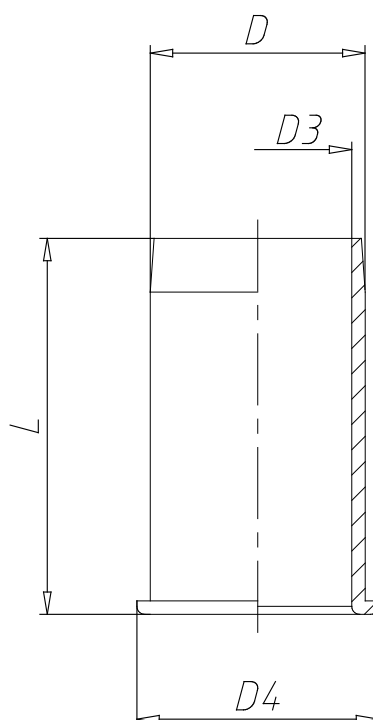

- Verschraubungen Mod. 1320

Produktcode: 1320 10

Datenblatt Erstellungsdatum: 21.05.26 06:32

Überprüfen Sie das aktualisierte Dokument  [klicken](#)

TECHNISCHE DATEN

Mod.	1320 10
-------------	---------

- Verschraubungen Mod. 1320

Produktcode: 1320 10

■ MAßE

D (mm)	10
D3 (mm)	9
D4 (mm)	11
L (mm)	16