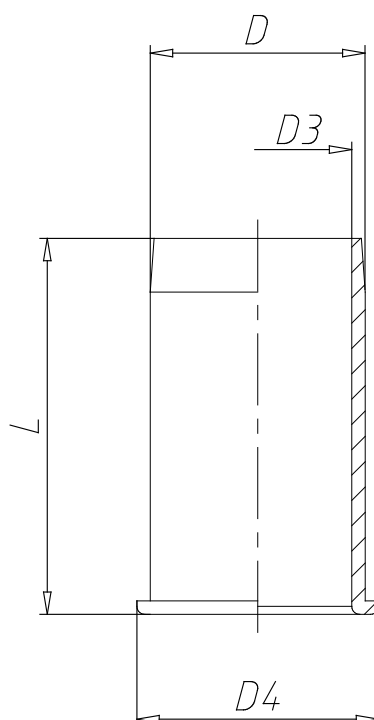

- Verschraubungen Mod. 1320

Produktcode: 1320 4

Datenblatt Erstellungsdatum: 21.05.26 07:32

Überprüfen Sie das aktualisierte Dokument  [klicken](#)

TECHNISCHE DATEN

Mod.	1320 4
-------------	--------

- Verschraubungen Mod. 1320

Produktcode: 1320 4

■ MAßE

D (mm)	4
D3 (mm)	3
D4 (mm)	5
L (mm)	12