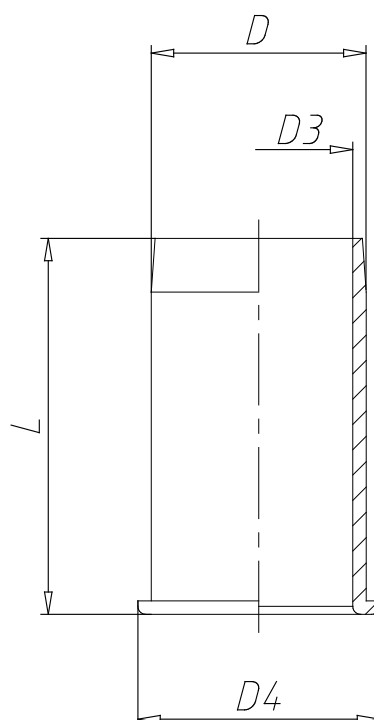

- Verschraubungen Mod. 1320

Produktcode: 1320 6

Datenblatt Erstellungsdatum: 21.05.26 07:09

Überprüfen Sie das aktualisierte Dokument  [klicken](#)

TECHNISCHE DATEN

Mod.	1320 6
-------------	--------

- Verschraubungen Mod. 1320

Produktcode: 1320 6

■ MAßE

D (mm)	6
D3 (mm)	5
D4 (mm)	7
L (mm)	13