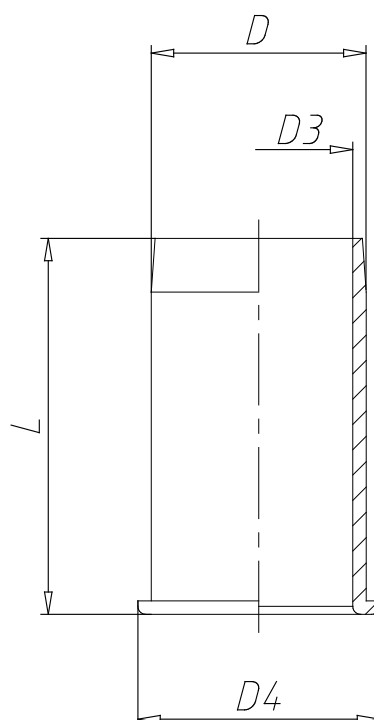

- Verschraubungen Mod. 1320

Produktcode: 1320 8

Datenblatt Erstellungsdatum: 21.05.26 06:32

Überprüfen Sie das aktualisierte Dokument  [klicken](#)

■ TECHNISCHE DATEN

Mod.	1320 8
------	--------

- Verschraubungen Mod. 1320

Produktcode: 1320 8

MAßE

D (mm)	8
D3 (mm)	7
D4 (mm)	9
L (mm)	14