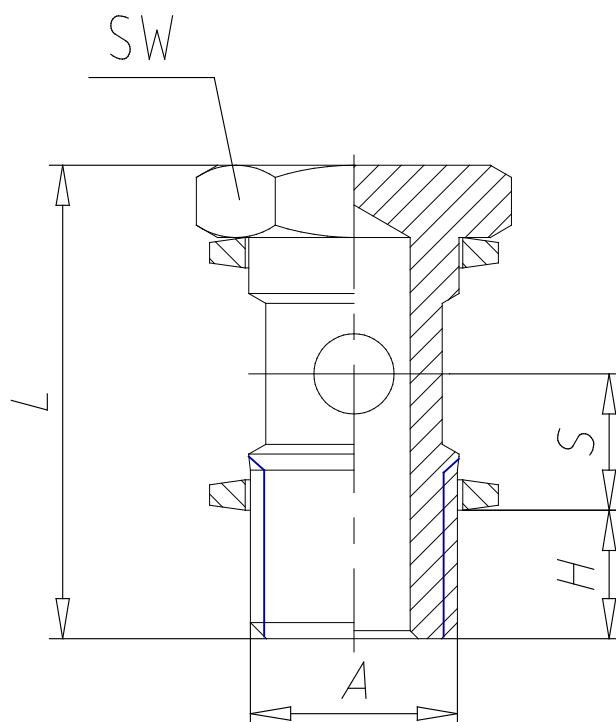

## Mod. 1631 - Verschraubungen Serie 6000 Zoll

Produktcode: 1631 01-32

Datenblatt Erstellungsdatum: 21.05.26 16:36

Überprüfen Sie das aktualisierte Dokument [klicken](#)

### TECHNISCHE DATEN

Mod.	1631 01-32
------	------------

## Mod. 1631 - Verschraubungen Serie 6000 Zoll

Produktcode: 1631 01-32

### MAßE

UNF-NPTF	10-32
ND (INCH)	0.405
H (INCH)	0.157
L (INCH)	0.709
S (INCH)	0.177
SW (INCH)	0.315