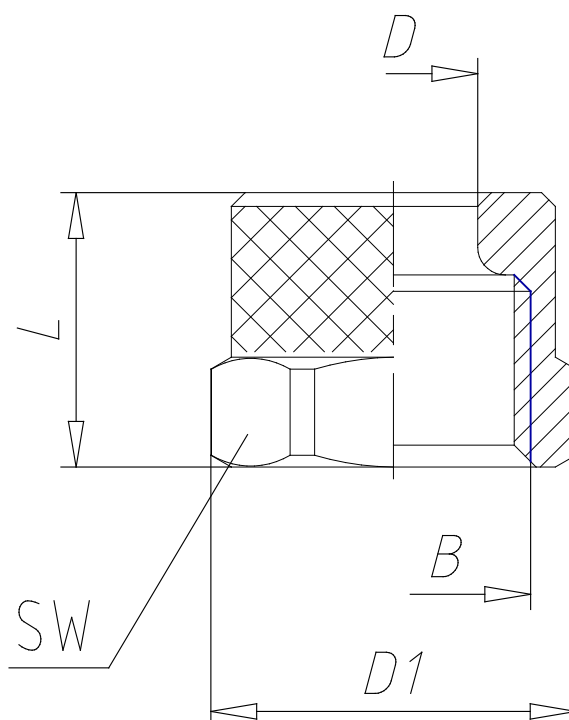

- Verschraubungen Mod.1703

Produktcode: 1703 6/4-M10X1

Datenblatt Erstellungsdatum: 20.05.26 16:30

Überprüfen Sie das aktualisierte Dokument  [klicken](#)

■ TECHNISCHE DATEN

Mod.	1703 6/4-M10X1
------	----------------

- Verschraubungen Mod.1703

Produktcode: 1703 6/4-M10X1

■ MAßE

Schlauch	6/4
B	M10x1
D (mm)	6.10
D1 (mm)	13.3
L (mm)	10.0
SW (mm)	12