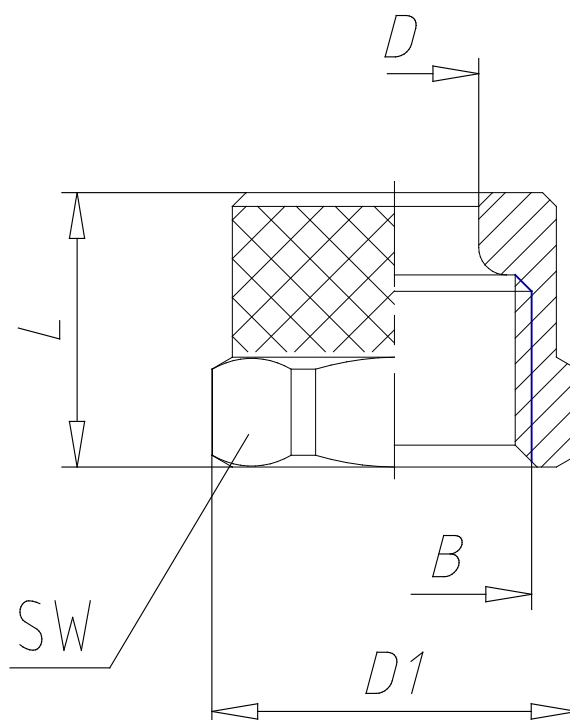

- Verschraubungen Mod.1703

Produktcode: 1703 6/4-M8X0,75

Datenblatt Erstellungsdatum: 21.05.26 06:32

Überprüfen Sie das aktualisierte Dokument  [klicken](#)

TECHNISCHE DATEN

Mod.	1703 6/4-M8X0,75
-------------	------------------

- Verschraubungen Mod.1703

Produktcode: 1703 6/4-M8X0,75

■ MAßE

Schlauch	6/4
B	M8x0.75
D (mm)	6.10
D1 (mm)	9.8
L (mm)	8.5
SW (mm)	9