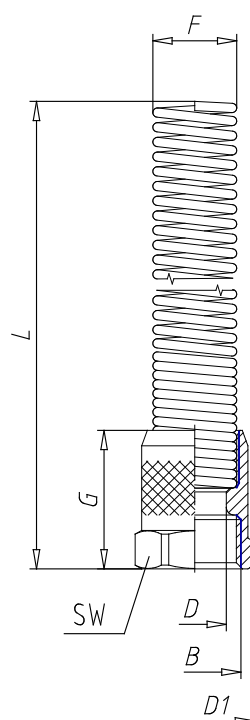

## - Verschraubungen Mod.1723

Produktcode: 1723 12/10-M16X1

Datenblatt Erstellungsdatum: 21.05.26 07:09

Überprüfen Sie das aktualisierte Dokument  [klicken](#)

### **TECHNISCHE DATEN**

<b>Mod.</b>	1723 12/10-M16X1
-------------	------------------

## - Verschraubungen Mod.1723

Produktcode: 1723 12/10-M16X1

### MAßE

Schlauch	12/10
B	M16x1
F (mm)	15.5
D (mm)	12.20
D1 (mm)	21.0
G (mm)	23.5
leicht (mm)	108.0
SW (mm)	19