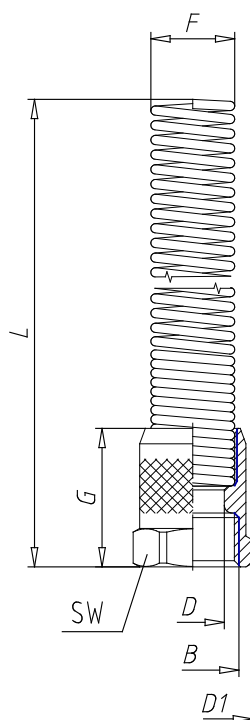

- Verschraubungen Mod.1723

Produktcode: 1723 15/12,5-M20X1

Datenblatt Erstellungsdatum: 21.05.26 07:32

Überprüfen Sie das aktualisierte Dokument  [klicken](#)

TECHNISCHE DATEN

Mod.	1723 15/12,5-M20X1
-------------	--------------------

- Verschraubungen Mod.1723

Produktcode: 1723 15/12,5-M20X1

MAßE

Schlauch	15/12.5
B	M20x1
F (mm)	18.5
D (mm)	15.20
D1 (mm)	24.5
G (mm)	28.0
leicht (mm)	120.0
SW (mm)	22