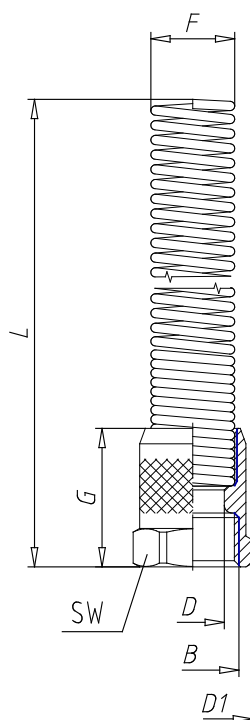

## - Verschraubungen Mod.1723

Produktcode: 1723 6/4-M10X1

Datenblatt Erstellungsdatum: 21.05.26 08:11

Überprüfen Sie das aktualisierte Dokument  [klicken](#)

### **TECHNISCHE DATEN**

<b>Mod.</b>	1723 6/4-M10X1
-------------	----------------

## - Verschraubungen Mod.1723

Produktcode: 1723 6/4-M10X1

### MAßE

Schlauch	6/4
B	M10x1
F (mm)	8.9
D (mm)	6.10
D1 (mm)	13.3
G (mm)	18.0
leicht (mm)	90.5
SW (mm)	12