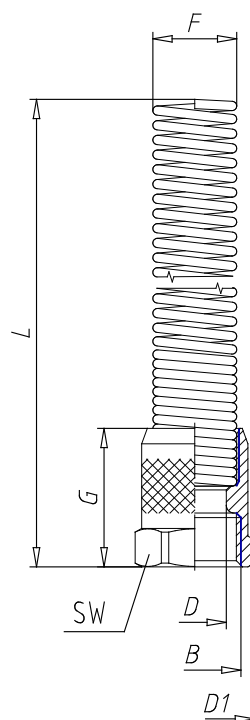

- Verschraubungen Mod.1723

Produktcode: 1723 8/6-M12X1

Datenblatt Erstellungsdatum: 20.05.26 16:29

Überprüfen Sie das aktualisierte Dokument  [klicken](#)

TECHNISCHE DATEN

Mod.	1723 8/6-M12X1
------	----------------

- Verschraubungen Mod.1723

Produktcode: 1723 8/6-M12X1

MAßE

Schlauch	8/6
B	M12x1
F (mm)	10.9
D (mm)	8.15
D1 (mm)	15.5
G (mm)	18.0
leicht (mm)	94.5
SW (mm)	14