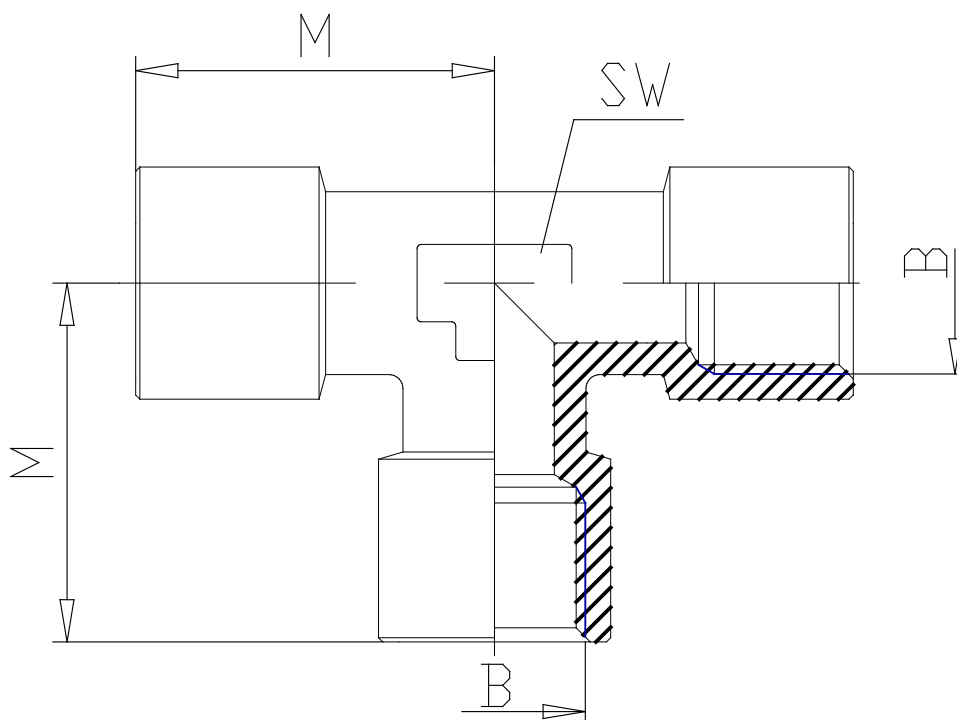

Mod. 2003 - Verschraubungen Serie 2000

Produktcode: 2003 1/2

Datenblatt Erstellungsdatum: 20.05.26 16:52

Überprüfen Sie das aktualisierte Dokument  [klicken](#)

TECHNISCHE DATEN

Mod.	2003 1/2
------	----------

Mod. 2003 - Verschraubungen Serie 2000

Produktcode: 2003 1/2

MAßE

B	G1/2
M (mm)	31.5
SW (mm)	20