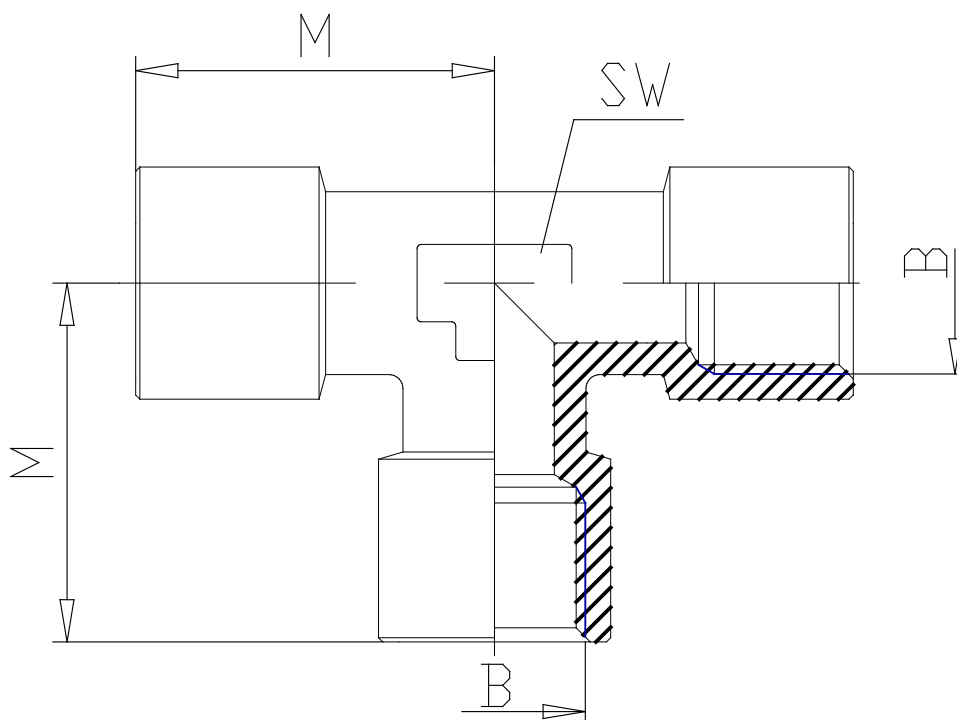

Mod. 2003 - Verschraubungen Serie 2000

Produktcode: 2003 1/4

Datenblatt Erstellungsdatum: 20.05.26 16:51

Überprüfen Sie das aktualisierte Dokument  [klicken](#)

■ TECHNISCHE DATEN

Mod.	2003 1/4
------	----------

Mod. 2003 - Verschraubungen Serie 2000

Produktcode: 2003 1/4

MAßE

B	G1/4
M (mm)	23.0
SW (mm)	14