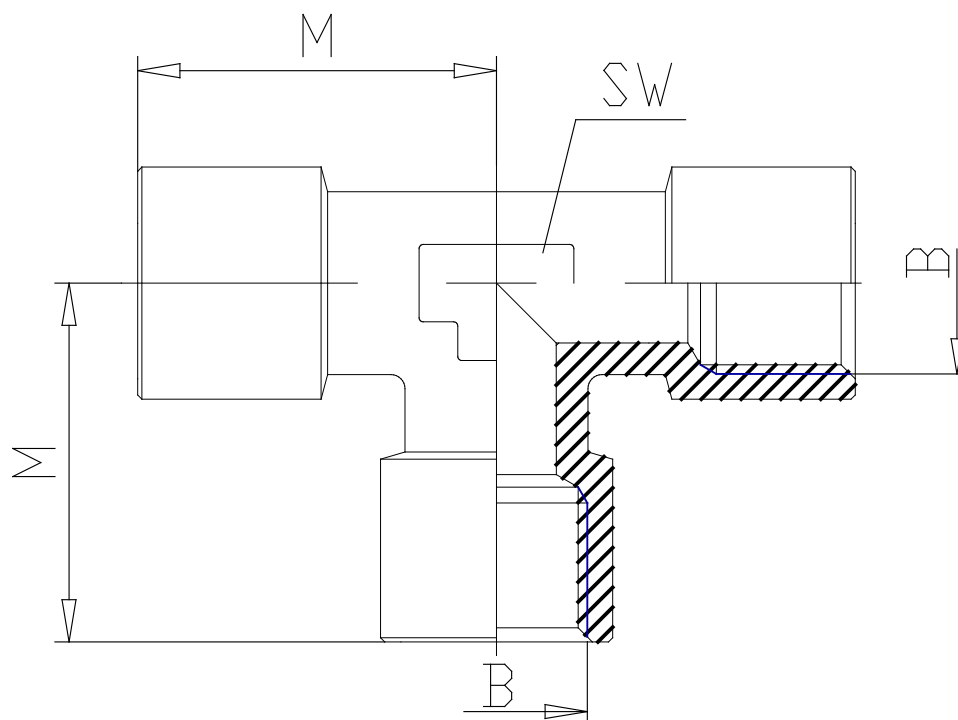

Mod. 2003 - Verschraubungen Serie 2000

Produktcode: 2003 1/8

Datenblatt Erstellungsdatum: 20.05.26 16:51

Überprüfen Sie das aktualisierte Dokument  [klicken](#)

TECHNISCHE DATEN

Mod.	2003 1/8
------	----------

Mod. 2003 - Verschraubungen Serie 2000

Produktcode: 2003 1/8

MAßE

B	G1/8
M (mm)	19.0
SW (mm)	12