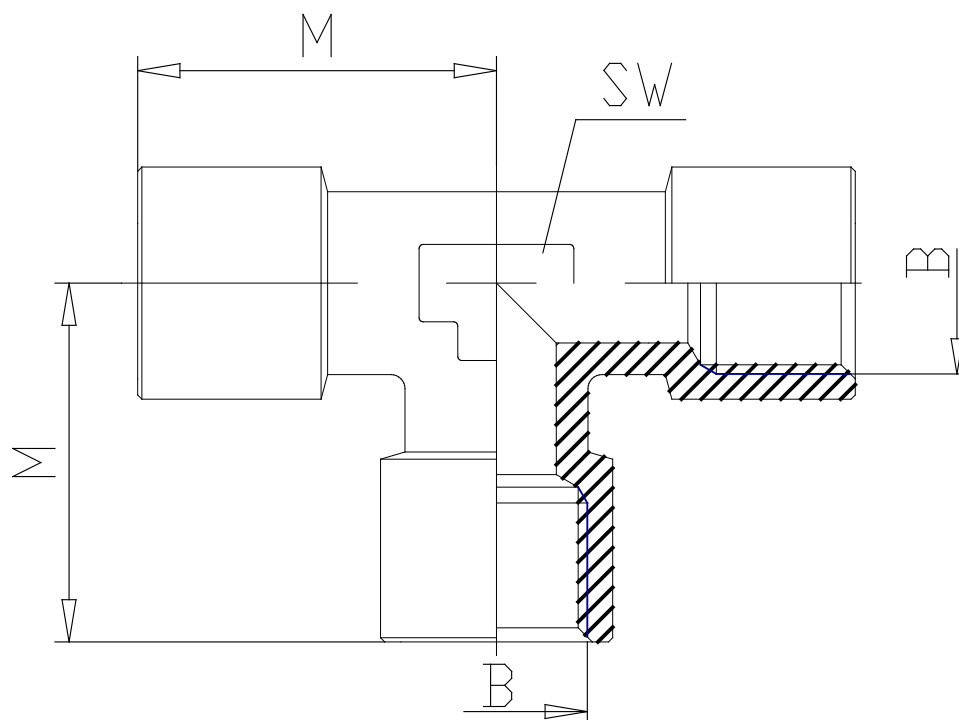

Mod. 2003 - Verschraubungen Serie 2000

Produktcode: 2003 3/8

Datenblatt Erstellungsdatum: 21.05.26 01:57

Überprüfen Sie das aktualisierte Dokument  [klicken](#)

TECHNISCHE DATEN

Mod.	2003 3/8
------	----------

Mod. 2003 - Verschraubungen Serie 2000

Produktcode: 2003 3/8

MAßE

B	G3/8
M (mm)	25.0
SW (mm)	16