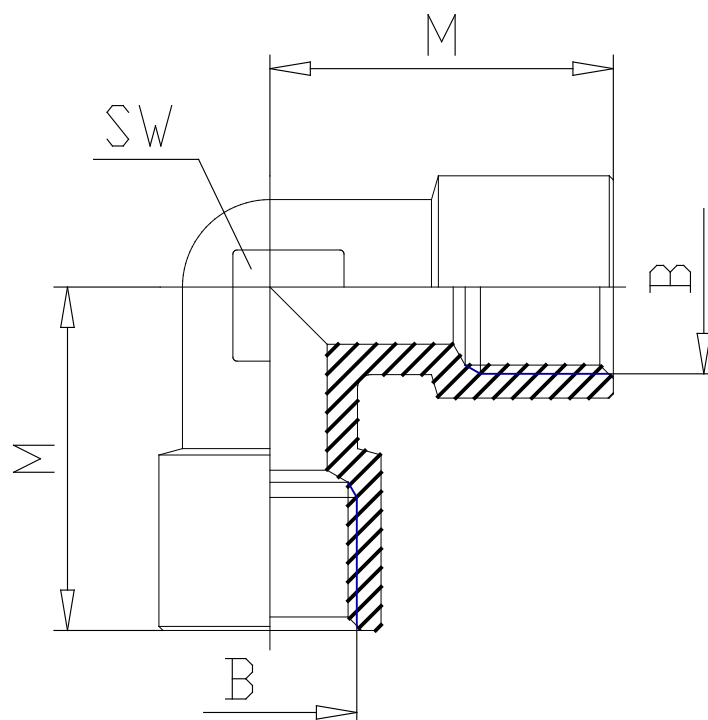

Mod. 2013 - Verschraubungen Serie 2000

Produktcode: 2013 1/2

Datenblatt Erstellungsdatum: 20.05.26 16:52

Überprüfen Sie das aktualisierte Dokument  [klicken](#)

TECHNISCHE DATEN

Mod.	2013 1/2
-------------	----------

Mod. 2013 - Verschraubungen Serie 2000

Produktcode: 2013 1/2

■ MAßE

B	G1/2
M (mm)	31.5
SW (mm)	20