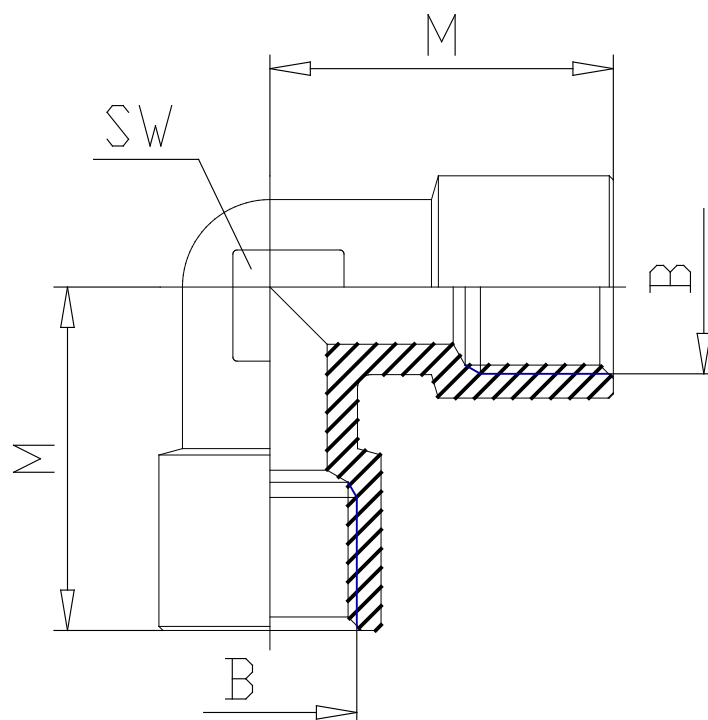

Mod. 2013 - Verschraubungen Serie 2000

Produktcode: 2013 1/4

Datenblatt Erstellungsdatum: 20.05.26 16:51

Überprüfen Sie das aktualisierte Dokument  [klicken](#)

TECHNISCHE DATEN

Mod.	2013 1/4
------	----------

Mod. 2013 - Verschraubungen Serie 2000

Produktcode: 2013 1/4

MAßE

B	G1/4
M (mm)	23.0
SW (mm)	14