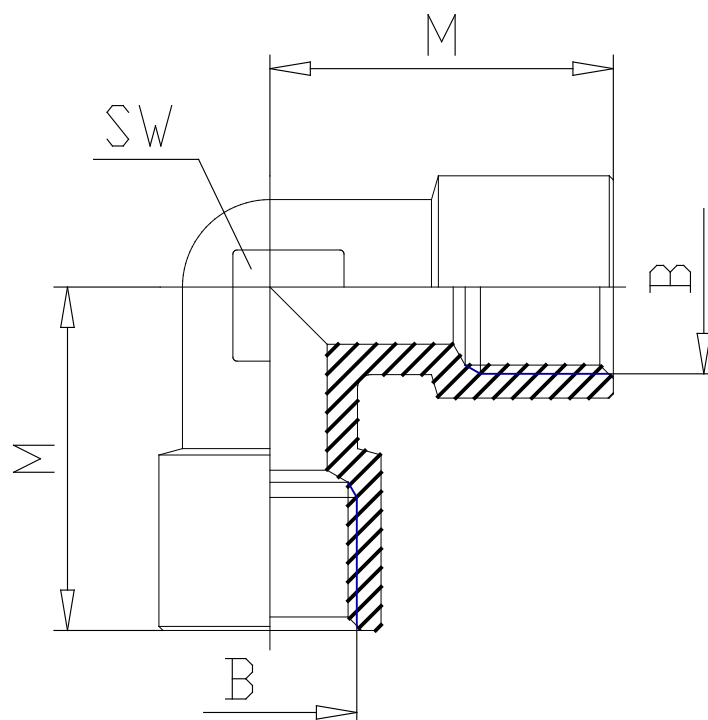

Mod. 2013 - Verschraubungen Serie 2000

Produktcode: 2013 1/8

Datenblatt Erstellungsdatum: 20.05.26 16:51

Überprüfen Sie das aktualisierte Dokument  [klicken](#)

TECHNISCHE DATEN

Mod.	2013 1/8
-------------	----------

Mod. 2013 - Verschraubungen Serie 2000

Produktcode: 2013 1/8

MAßE

B	G1/8
M (mm)	19.0
SW (mm)	12