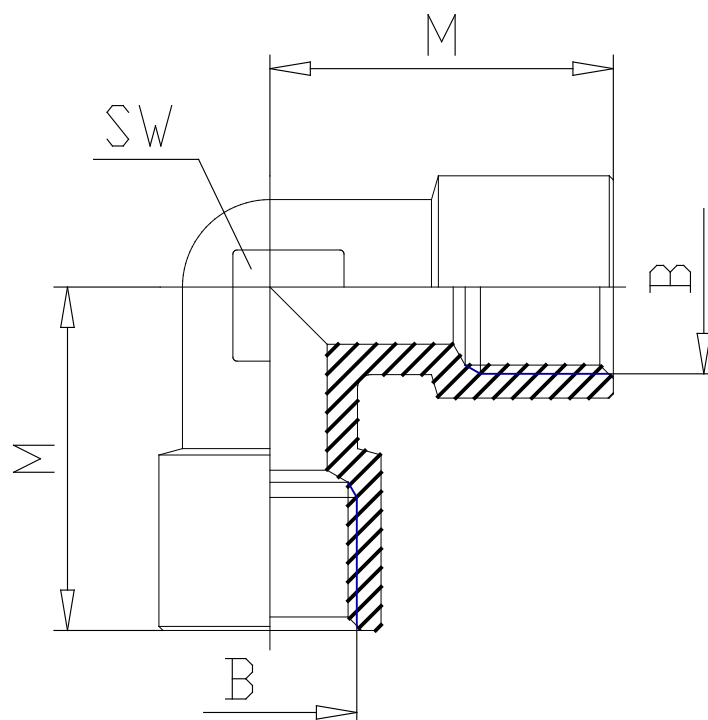

## Mod. 2013 - Verschraubungen Serie 2000

Produktcode: 2013 3/8

Datenblatt Erstellungsdatum: 21.05.26 01:57

Überprüfen Sie das aktualisierte Dokument  [klicken](#)

## Mod. 2013 - Verschraubungen Serie 2000

Produktcode: 2013 3/8

### MAßE

<b>B</b>	G3/8
<b>M (mm)</b>	25.0
<b>SW (mm)</b>	16