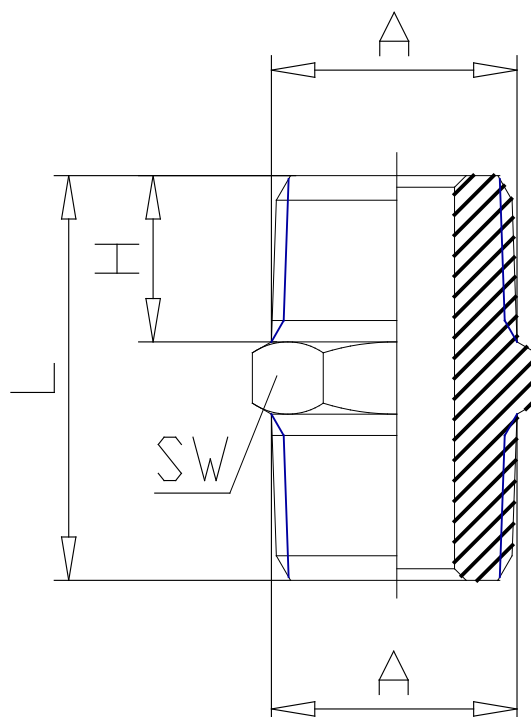

## Mod. 2500 - Verschraubungen Serie 2000

Produktcode: 2500 1

Datenblatt Erstellungsdatum: 21.05.26 01:57

Überprüfen Sie das aktualisierte Dokument  [klicken](#)

### **TECHNISCHE DATEN**

Mod.	2500 1
------	--------

## Mod. 2500 - Verschraubungen Serie 2000

Produktcode: 2500 1

### MAßE

<b>A</b>	R1
<b>H (mm)</b>	19.0
<b>leicht (mm)</b>	45.5
<b>SW (mm)</b>	34