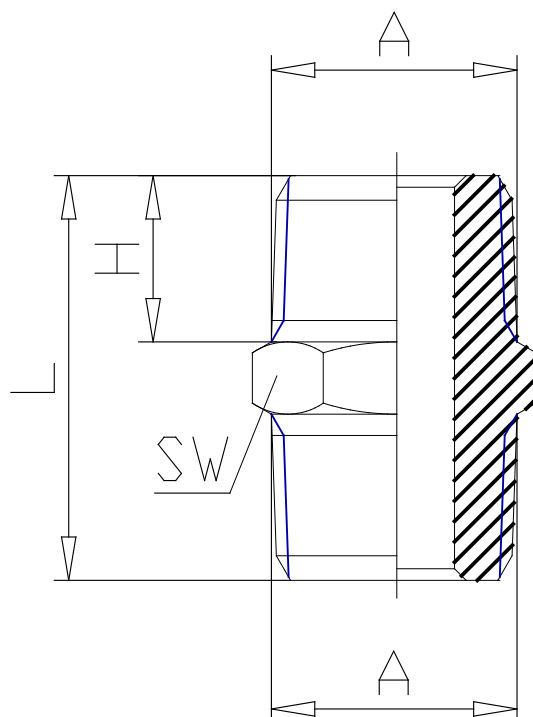

## Mod. 2500 - Verschraubungen Serie 2000

Produktcode: 2500 1/2

Datenblatt Erstellungsdatum: 20.05.26 16:52

Überprüfen Sie das aktualisierte Dokument  [klicken](#)

### **TECHNISCHE DATEN**

<b>Mod.</b>	2500 1/2
-------------	----------

## Mod. 2500 - Verschraubungen Serie 2000

Produktcode: 2500 1/2

### MAßE

<b>A</b>	R1/2
<b>H (mm)</b>	14.0
<b>leicht (mm)</b>	33.5
<b>SW (mm)</b>	22