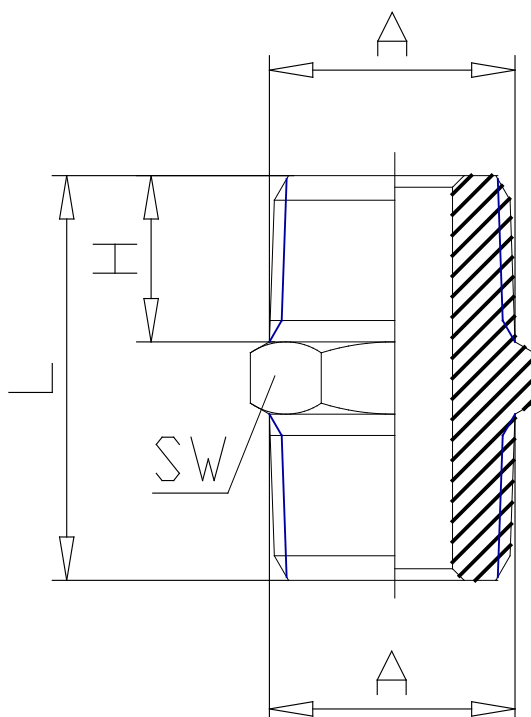

Mod. 2500 - Verschraubungen Serie 2000

Produktcode: 2500 1/4

Datenblatt Erstellungsdatum: 20.05.26 16:52

Überprüfen Sie das aktualisierte Dokument  [klicken](#)

TECHNISCHE DATEN

Mod.	2500 1/4
------	----------

Mod. 2500 - Verschraubungen Serie 2000

Produktcode: 2500 1/4

MAßE

A	R1/4
H (mm)	11.0
leicht (mm)	27.0
SW (mm)	14