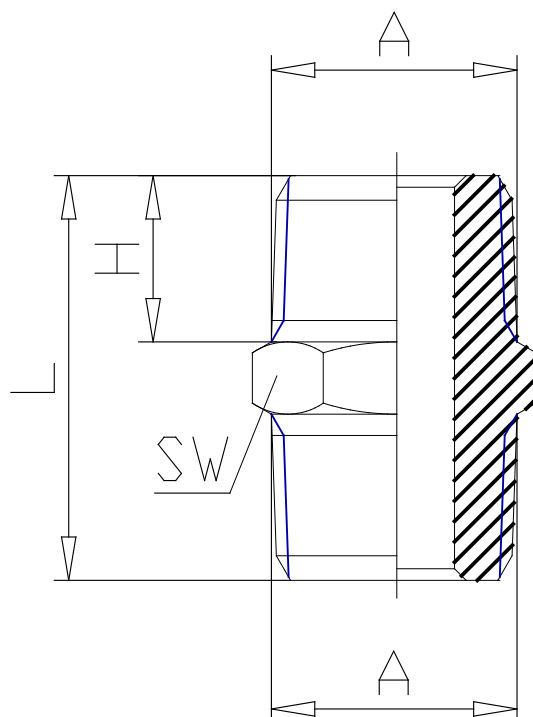

Mod. 2500 - Verschraubungen Serie 2000

Produktcode: 2500 3/4

Datenblatt Erstellungsdatum: 21.05.26 01:57

Überprüfen Sie das aktualisierte Dokument  [klicken](#)

TECHNISCHE DATEN

Mod.	2500 3/4
------	----------

Mod. 2500 - Verschraubungen Serie 2000

Produktcode: 2500 3/4

MAßE

A	R3/4
H (mm)	16.5
leicht (mm)	40.0
SW (mm)	27