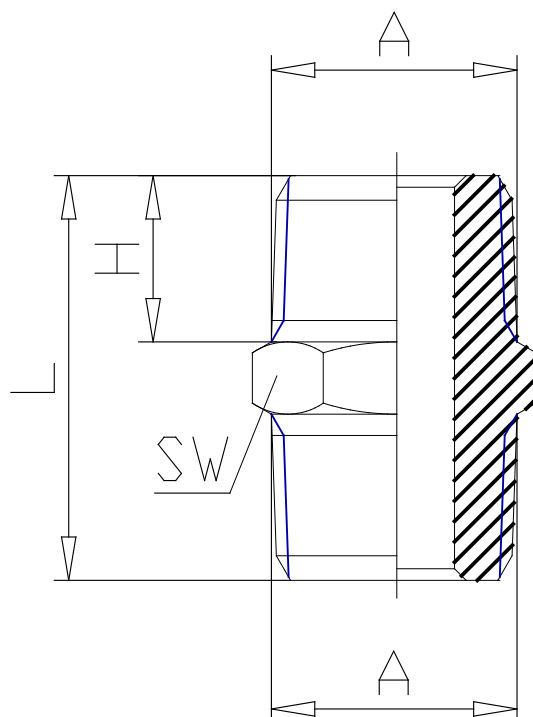

Mod. 2500 - Verschraubungen Serie 2000

Produktcode: 2500 3/8

Datenblatt Erstellungsdatum: 20.05.26 16:52

Überprüfen Sie das aktualisierte Dokument  [klicken](#)

TECHNISCHE DATEN

Mod.	2500 3/8
------	----------

Mod. 2500 - Verschraubungen Serie 2000

Produktcode: 2500 3/8

MAßE

A	R3/8
H (mm)	11.5
leicht (mm)	28.0
SW (mm)	17