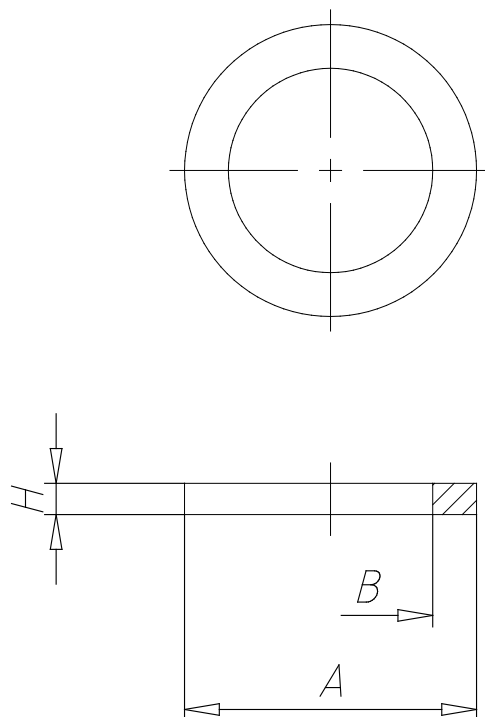

- Dichtring Mod. 2651

Produktcode: 2651 1/8

Datenblatt Erstellungsdatum: 20.05.26 16:30

Überprüfen Sie das aktualisierte Dokument  [klicken](#)

TECHNISCHE DATEN

Mod.	2651 1/8
------	----------

- Dichtring Mod. 2651

Produktcode: 2651 1/8

■ MAßE

A (mm)	14.0
B (mm)	9.8
H (mm)	1.5