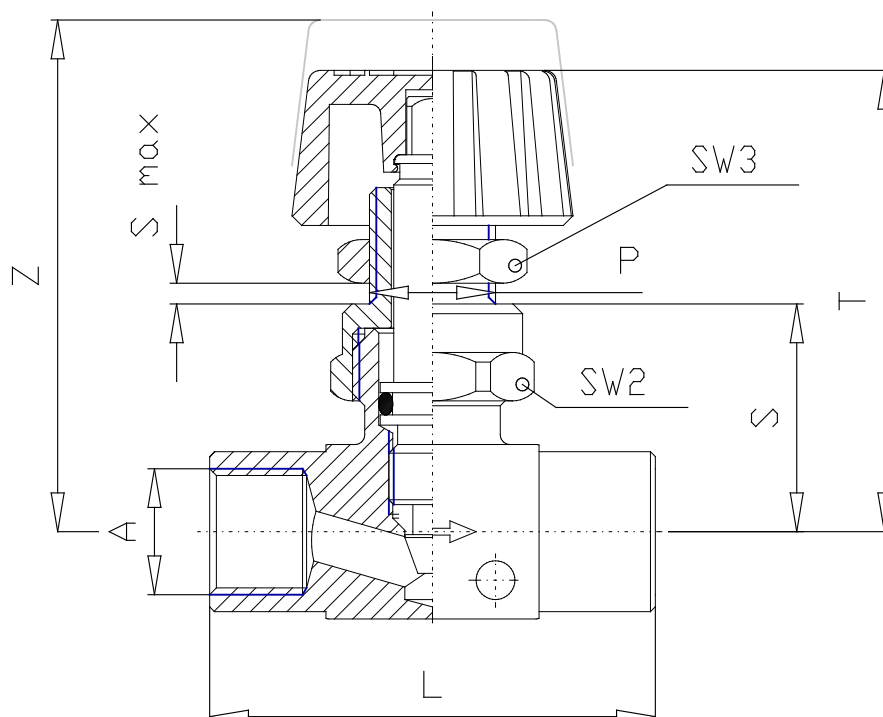

Ventile - Serie 28

Produktcode: 2839 1/4

Datenblatt Erstellungsdatum: 20.05.26 16:50

Überprüfen Sie das aktualisierte Dokument [klicken](#)

TECHNISCHE DATEN

Mod.	2839 1/4
------	----------

Ventile - Serie 28

Produktcode: 2839 1/4

MAßE

A	G1/4
P	1/4
S	23
T (mm)	47.0
Z (mm)	52.5
S MAX	7
SW2	19
SW3	17