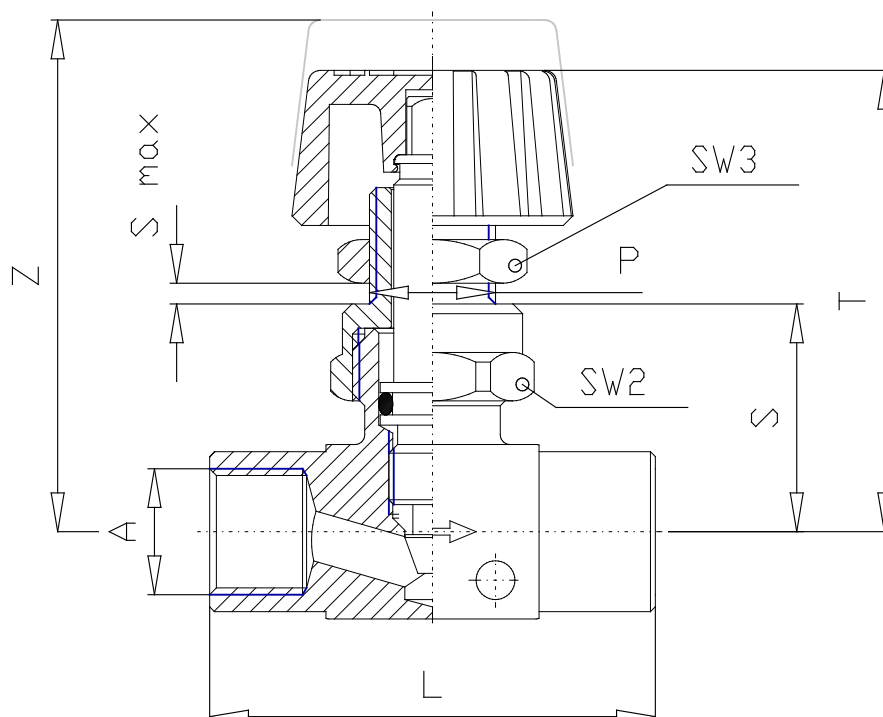

Ventile - Serie 28

Produktcode: 2839 1/8

Datenblatt Erstellungsdatum: 20.05.26 16:50

Überprüfen Sie das aktualisierte Dokument [klicken](#)

TECHNISCHE DATEN

Mod.	2839 1/8
------	----------

Ventile - Serie 28

Produktcode: 2839 1/8

MAßE

A	G1/8
P	1/4
S	23
T (mm)	47.0
Z (mm)	52.5
S MAX	7
SW2	19
SW3	17