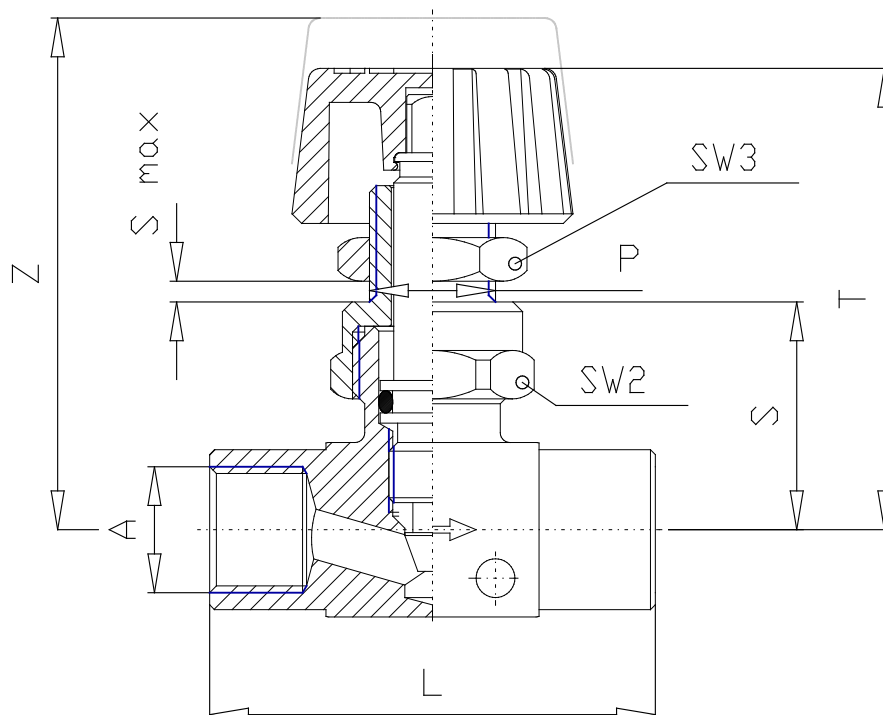

Ventile - Serie 28

Produktcode: 2839 3/8

Datenblatt Erstellungsdatum: 21.05.26 01:11

Überprüfen Sie das aktualisierte Dokument  [klicken](#)

TECHNISCHE DATEN

Mod.	2839 3/8
------	----------

Ventile - Serie 28

Produktcode: 2839 3/8

MAßE

A	G3/8
P	14x1
S	28
T (mm)	56.5
Z (mm)	63.0
S MAX	7
SW2	22
SW3	17