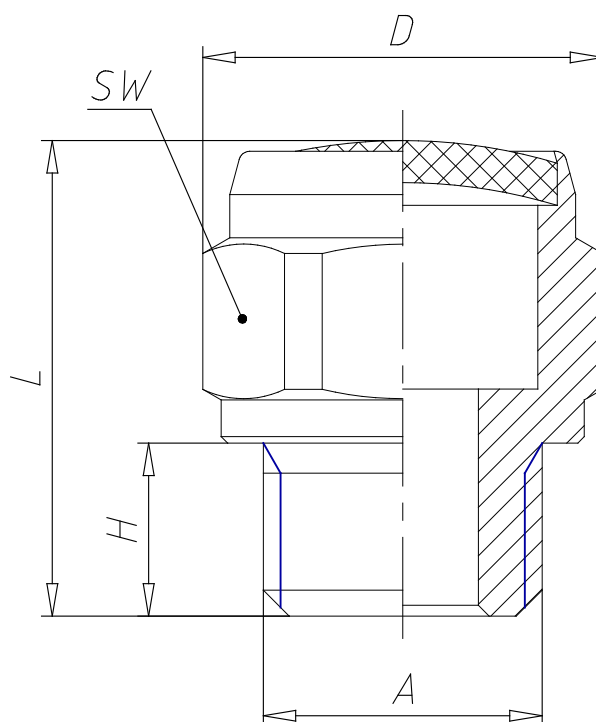

## Schalldämpfer - Serie 2901

Produktcode: 2901 1/4-17

Datenblatt Erstellungsdatum: 20.05.26 16:30

Überprüfen Sie das aktualisierte Dokument  [klicken](#)

### TECHNISCHE DATEN

Mod.	2901 1/4-17
Druckbereich (Kg / cm <sup>2</sup> - bar)	max. 10
Durchfluss (NI / min)	1000
Geräuschpegel (db (A))	78

## Schalldämpfer - Serie 2901

Produktcode: 2901 1/4-17

### MAßE

<b>A</b>	G1/4
<b>D (mm)</b>	18.5
<b>H (mm)</b>	6
<b>leicht (mm)</b>	14.0
<b>SW (mm)</b>	17