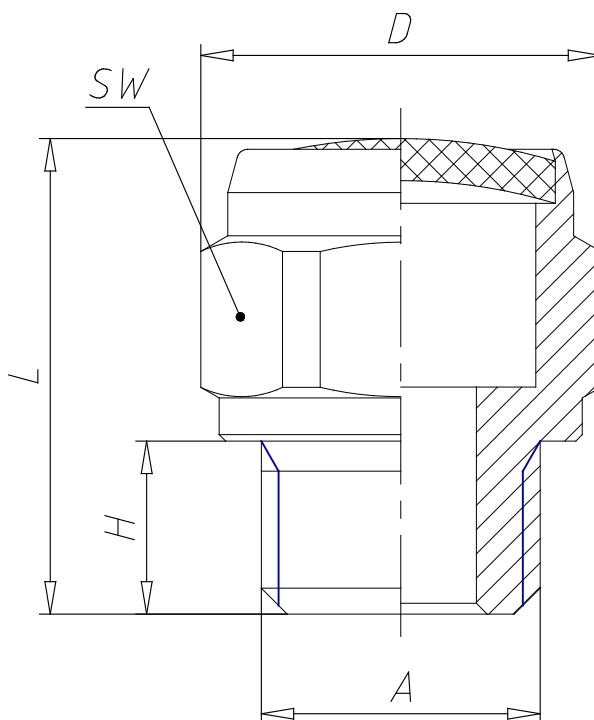

Schalldämpfer - Serie 2901

Produktcode: 2901 1/4-22

Datenblatt Erstellungsdatum: 20.05.26 16:49

Überprüfen Sie das aktualisierte Dokument  [klicken](#)

TECHNISCHE DATEN

Mod.	2901 1/4-22
Druckbereich (Kg / cm² - bar)	max. 10
Durchfluss (NI / min)	1600
Geräuschpegel (db (A))	92

Schalldämpfer - Serie 2901

Produktcode: 2901 1/4-22

MAßE

A	G1/4
D (mm)	23.5
H (mm)	6
leicht (mm)	15.0
SW (mm)	22