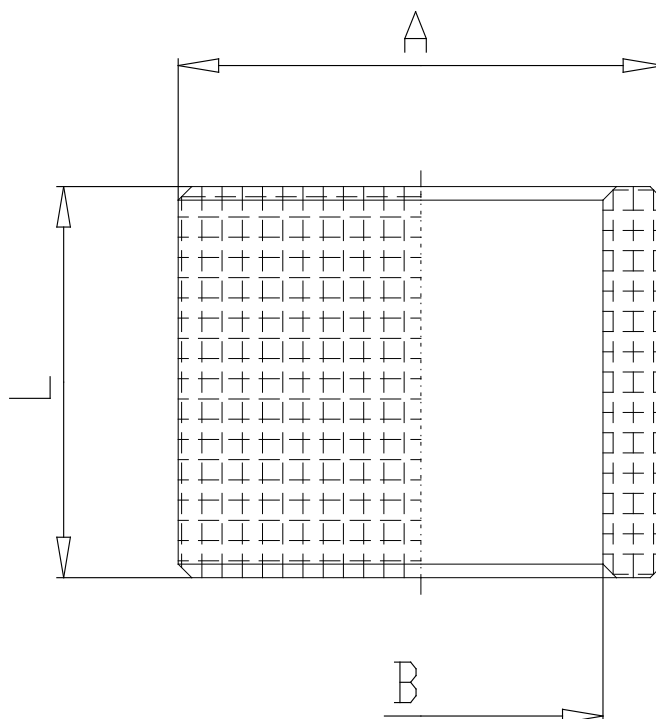

Bush - Mod. SCO + 2905

Produktcode: 2905 1/8

Datenblatt Erstellungsdatum: 20.05.26 16:50

Überprüfen Sie das aktualisierte Dokument  [klicken](#)

TECHNISCHE DATEN

Mod.	2905 1/8
------	----------

Bush - Mod. SCO + 2905

Produktcode: 2905 1/8

MAßE

A (mm)	14
B (mm)	10.0
leicht (mm)	14.5