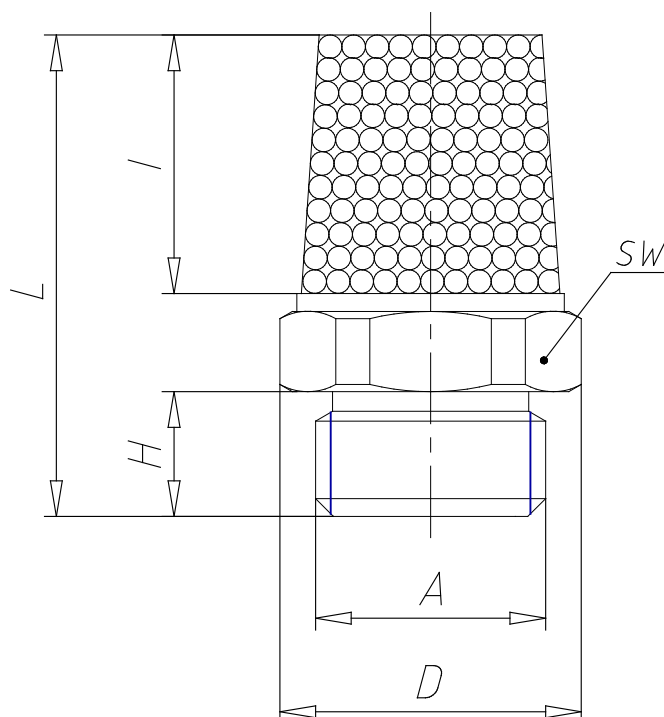

## Schalldämpfer - Serie 2931

Produktcode: 2931 1

Datenblatt Erstellungsdatum: 21.05.26 01:09

Überprüfen Sie das aktualisierte Dokument  [klicken](#)

### TECHNISCHE DATEN

<b>Mod.</b>	2931 1
<b>Druckbereich (Kg / cm<sup>2</sup> - bar)</b>	max. 10
<b>Durchfluss (NI / min)</b>	10800
<b>Geräuschpegel (db (A))</b>	86

### MAßE

<b>A</b>	G1
<b>D (mm)</b>	38.5
<b>H (mm)</b>	11.0
<b>I (mm)</b>	47.0
<b>leicht (mm)</b>	67.0
<b>SW (mm)</b>	36