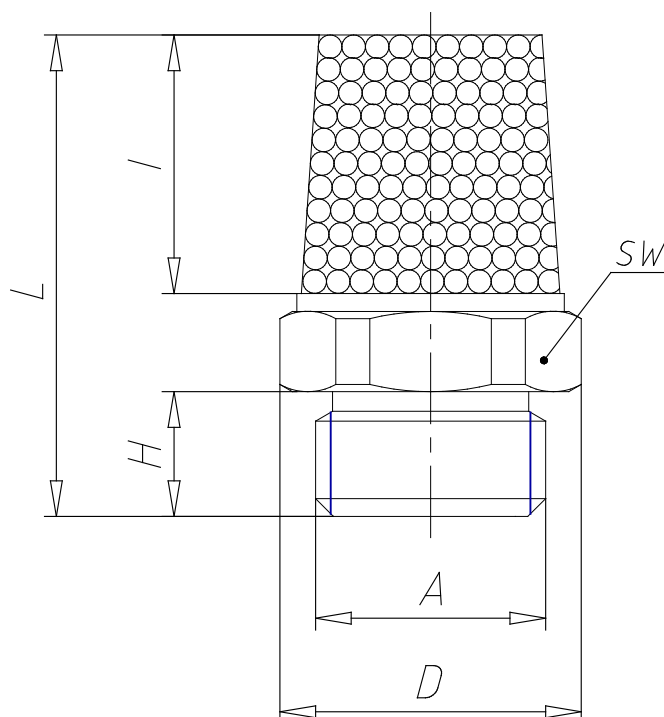

## Schalldämpfer - Serie 2931

Produktcode: 2931 3/4

Datenblatt Erstellungsdatum: 21.05.26 01:09

Überprüfen Sie das aktualisierte Dokument  [klicken](#)

### TECHNISCHE DATEN

<b>Mod.</b>	2931 3/4
<b>Druckbereich (Kg / cm<sup>2</sup> - bar)</b>	max. 10
<b>Durchfluss (NI / min)</b>	9600
<b>Geräuschpegel (db (A))</b>	84

### MAßE

<b>A</b>	G3/4
<b>D (mm)</b>	32.0
<b>H (mm)</b>	9.0
<b>I (mm)</b>	37.0
<b>leicht (mm)</b>	54.0
<b>SW (mm)</b>	30