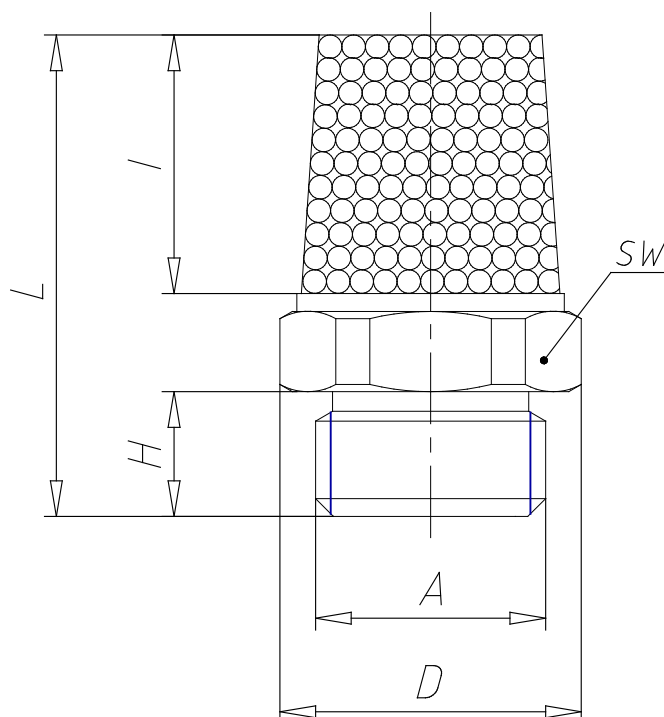

## Schalldämpfer - Serie 2931

Produktcode: 2931 3/8

Datenblatt Erstellungsdatum: 20.05.26 16:49

Überprüfen Sie das aktualisierte Dokument  [klicken](#)

### TECHNISCHE DATEN

<b>Mod.</b>	2931 3/8
<b>Druckbereich (Kg / cm<sup>2</sup> - bar)</b>	max. 10
<b>Durchfluss (NI / min)</b>	4560
<b>Geräuschpegel (db (A))</b>	81

### MAßE

<b>A</b>	G3/8
<b>D (mm)</b>	20.0
<b>H (mm)</b>	7.0
<b>I (mm)</b>	23.0
<b>leicht (mm)</b>	35.5
<b>SW (mm)</b>	19