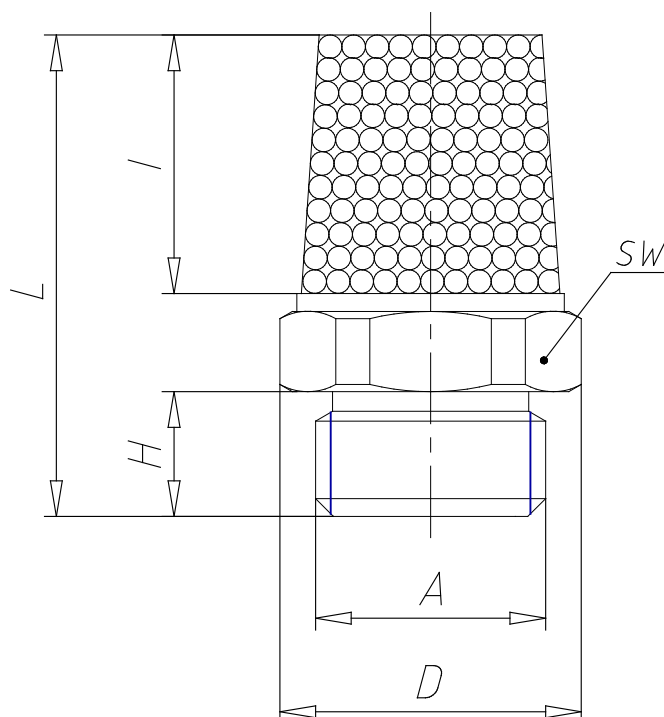

Schalldämpfer - Serie 2931

Produktcode: 2931 M5

Datenblatt Erstellungsdatum: 20.05.26 16:59

Überprüfen Sie das aktualisierte Dokument  [klicken](#)

TECHNISCHE DATEN

Mod.	2931 M5
Druckbereich (Kg / cm² - bar)	max. 10
Durchfluss (NI / min)	450
Geräuschpegel (db (A))	69

Schalldämpfer - Serie 2931

Produktcode: 2931 M5

MAßE

A	M5
D (mm)	7.7
H (mm)	4.0
I (mm)	8.0
leicht (mm)	16.5
SW (mm)	7